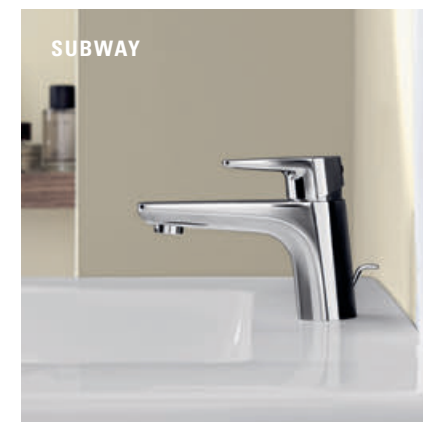

ИНДИВИДУАЛЬНЫЙ ВЫБОР
Элегантные смесители для ванн
изготовлены из различных материалов
и в различных цветовых дизайнах —
для создания индивидуального стиля.

Свое чувство прекрасного

Неважно, для ванны, душа, раковины или биде — с соответствующим смесителем для ванной Вы создадите индивидуальные дизайн-акценты, которые сложатся в одну, идеально составленную, общую картину. Вы предпочитаете пуристские прямые линии или классические формы? Коллекции Villeroy & Boch предлагают Вам большой выбор высококачественных смесителей для Вашей ванной, которые, являясь эксклюзивными стиливыми элементами, создадут роскошную атмосферу Вашего помещения.

villeroyboch.com/badarmaturen