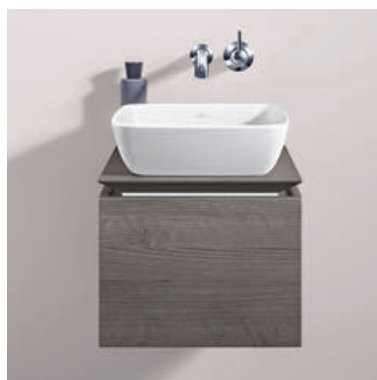

Artis / Legato