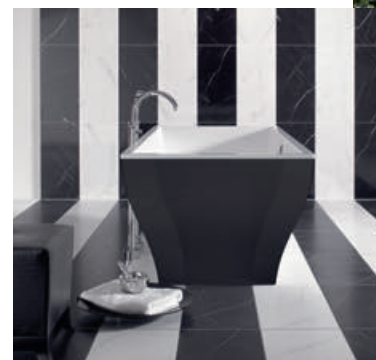

БЛАГОРОДНЫЙ КОНТРАСТ
Уникальный цветовой дизайн
BiColour создает потрясающий
внешний вид ванн.