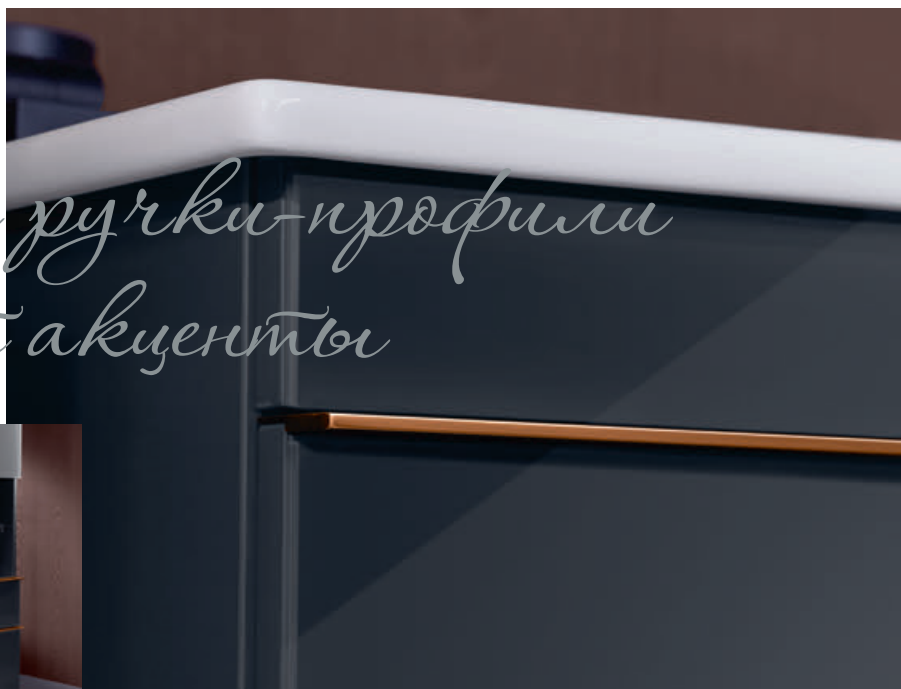

*Изящные ручки-профили
создают акценты*