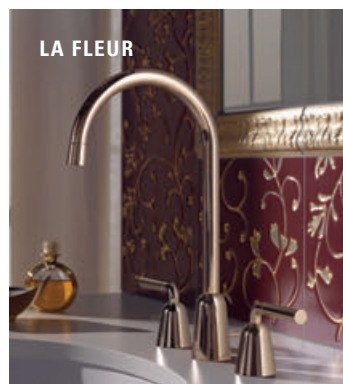

ИНДИВИДУАЛЬНЫЙ ВЫБОР
Элегантные смесители для ванн
изготовлены из различных материалов
и в различных цветовых дизайнах —
для создания индивидуального стиля.

Свое чувство прекрасного

Неважно, для ванны, душа, раковины или биде — с соответствующим смесителем для ванной Вы создадите индивидуальные дизайн-акценты, которые сложатся в одну, идеально составленную, общую картину. Вы предпочитаете пуристские прямые линии или классические формы? Коллекции Villeroy & Boch предлагают Вам большой выбор высококачественных смесителей для Вашей ванной, которые, являясь эксклюзивными стиливыми элементами, создадут роскошную атмосферу Вашего помещения.

villeroyboch.com/badarmaturen