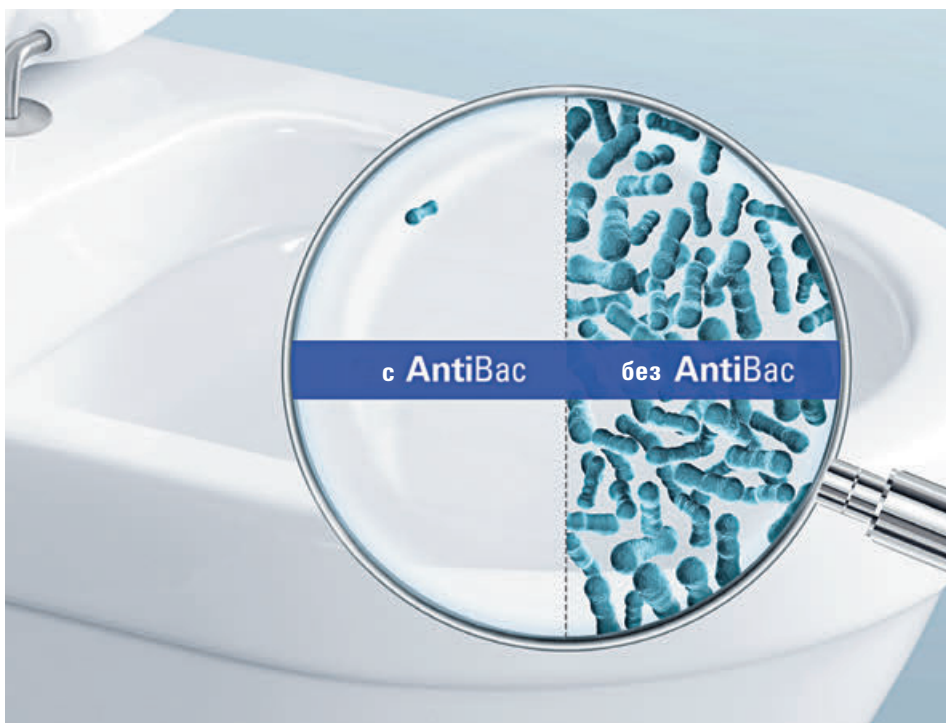

ФУНКЦИОНАЛЬНО И ЭСТЕТИЧНО
Отсек ViFresh легко доступен и его можно
быстро наполнить и почистить.

*Встроенный
отсек
для гигиенического
блока*

VIFRESH

Просто. Незаметно. Чисто.

ViFresh, инновационный отсек для гигиенических блоков, обеспечит Вам аромат свежести и простой и эстетичный гигиенический уход за унитазом. Практически невидимый, он встроен в керамику унитаза за сиденьем и заполняется бытовыми гигиеническими гелями и ароматическими гелями-освежителями. При этом не приходится касаться негигиеничных областей. Так как смывному потоку в чаше больше не препятствует подвесная корзиночка с освежителем, ViFresh идеально подходит также для унитазов с открытым смывным краем.

villeroyboch.com/vifresh

ANTIBAC

Длительная защита от бактерий

AntiBac — это инновационное решение для ванной, которое существенно уменьшает риск переноса бактерий. Так как новая глазурь с помощью ионов серебра уменьшает рост бактерий на керамических поверхностях и сиденьях унитазов более чем на 99,9% (факт подтвержден документально). В комбинации с поверхностью CeramicPlus и унитазами с открытым смывным краем DirectFlush, AntiBac гарантирует максимальную чистоту и гигиену в течение всего срока службы изделия!

villeroyboch.com/antibac

CERAMICPLUS

Больше чистоты — лучшее качество жизни

Вот уже почти двадцать лет грязеотталкивающее покрытие поверхности керамики CeramicPlus облегчает уборку и уход за ванными комнатами миллионам потребителей. Благодаря инновационной технологии обработки поверхности, вода на ней собирается в капли. Эти капли стекают в сливное отверстие, увлекая за собой грязь и известковый налет. Если все же что-то остается, поверхность с покрытием CeramicPlus намного легче поддается очистке. Легче удаляется даже засохший известковый налет. Причем, экологически чисто, без применения агрессивных чистящих средств. Настоящее преимущество для ванной! Покрытие протестировано и утверждено Институтом технологии очистки wfk.