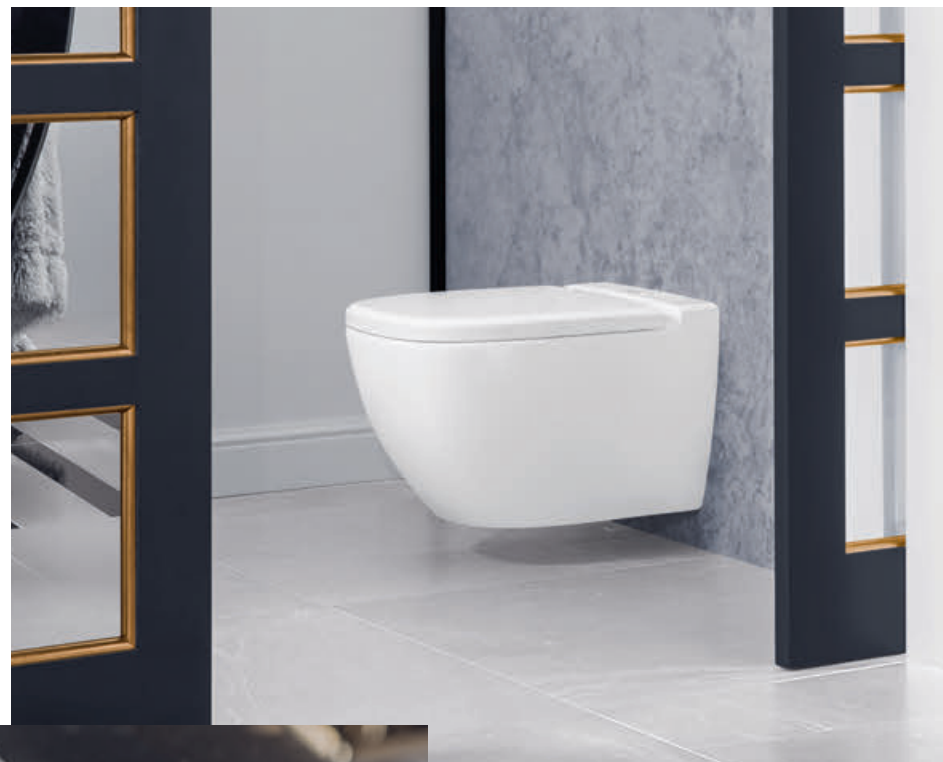

СТРОГАЯ КРОМКА
Уникальная огранка кромок свойственна всем элементам коллекции, среди которых керамический корпус и крышка элегантного унитаза DirectFlush..

Изысканная композиция из стекла, мрамора и нержавеющей стали