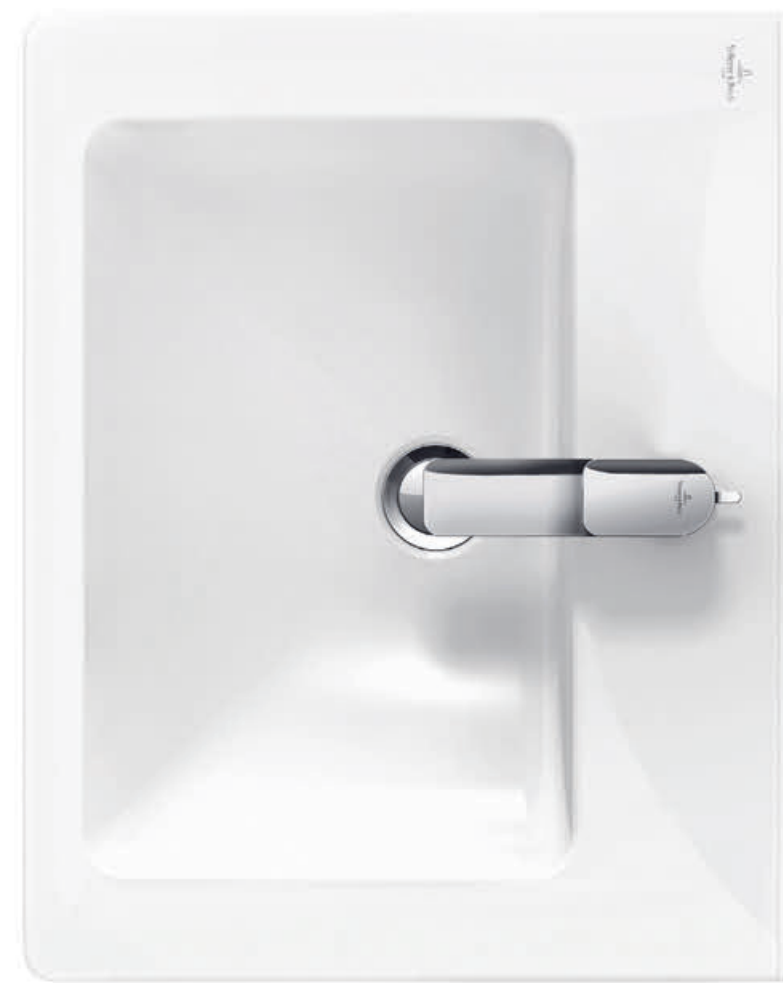

SUBWAY 2.0 С ПРЯМЫМИ КОНТУРАМИ

прямоугольный контур

СТРОГИЕ ЛИНИИ
Прямые линии форм характерны для
универсального современного дизайна
Subway 2.0.

*Множество
комбинаций*