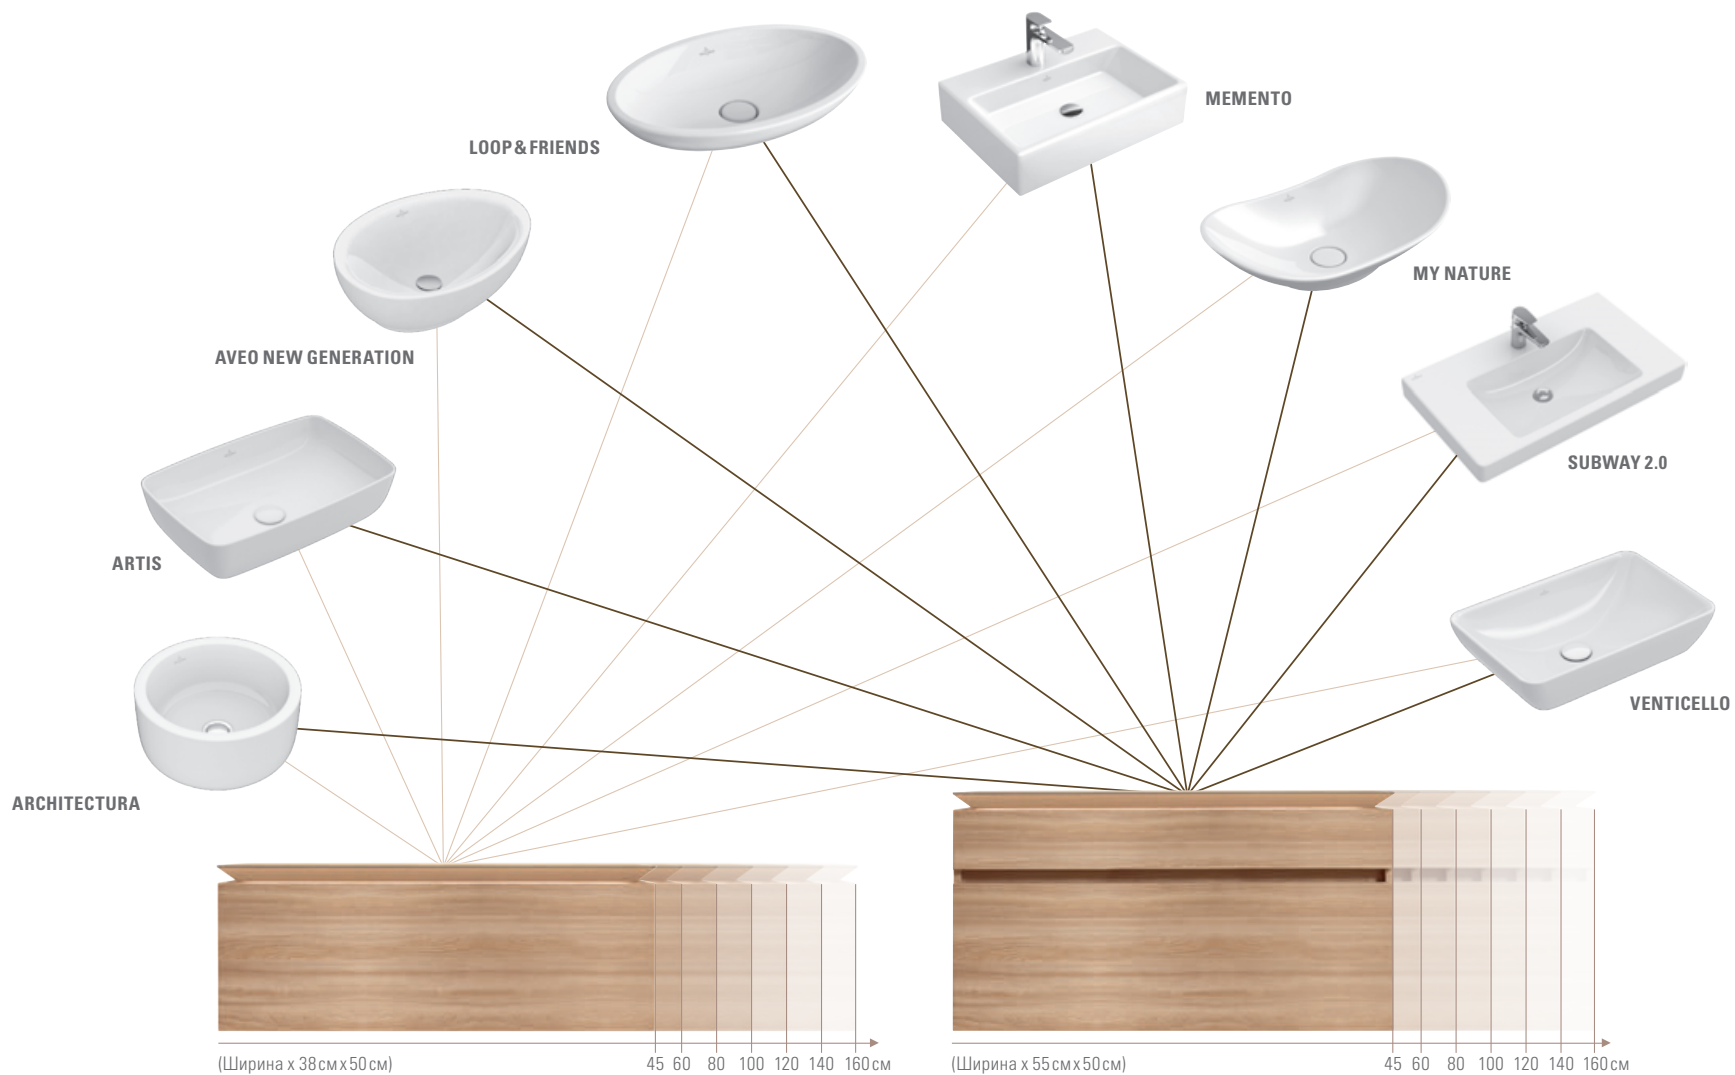

villeroyboch.com/legato

СТИЛЬНЫЕ КРОМКИ
Характерно скошенные стороны создают эффектный оптический контраст с мебелью. Особенно в сочетании с опциональной светодиодной подсветкой создается впечатление, что раковина действительно парит над мебелью.

Коллекция для ванн **LEGATO** Раковины **SUBWAY 2.0** Серия смесителей **SUBWAY** Плитка **BERNINA**

LEGATO ТУМБЫ ПОД РАКОВИНУ

Варианты для Вашей раковины

Коллекция для ванн **LEGATO** Раковины **MEMENTO** Ванна **SQUARO EDGE 12** Серия смесителей **JUST** Плитка **BIANCONERO**