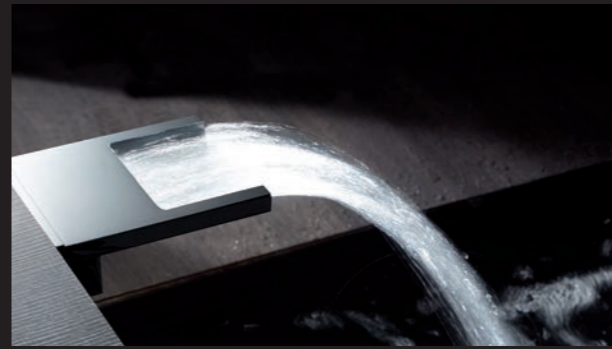

E86906  
MAK  
Square cascade spout

E86908  
OLE' SQUARE

I00502 - BODY BAR SPRAY  
70 cm

E88500 - CASCATA XL  
120 x 155 mm

E88600 - CASCATA  
80 x 126 mm

E86400 - ELLITTICA  
30 x 40 x 100 mm

E86900 - VICTORIA  
237 x 95 mm