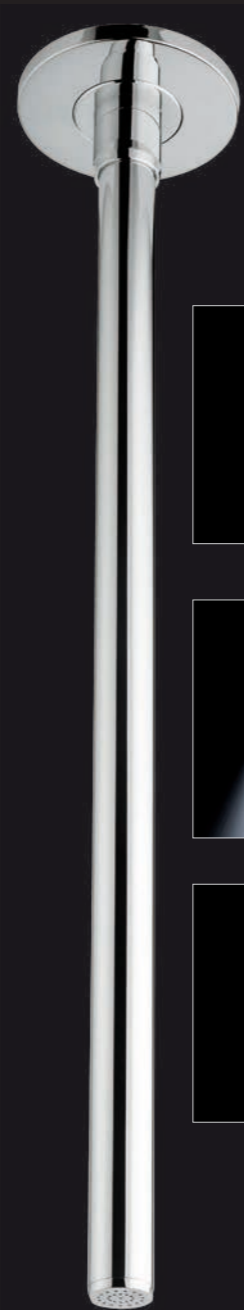

H80410
OKI INOX
Ø 250 - H. 150 mm

H80405
OKI INOX
Ø 200 - H. 200 mm

H80166
DINAMIC
Ø 140 - H. 300 mm