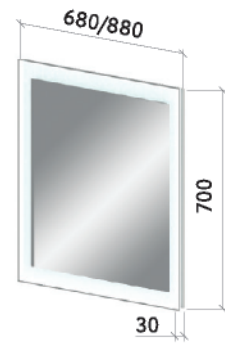

ЗЕРКАЛО
С ПОДСВЕТКОЙ

ДОПОЛНИТЕЛЬНО
Сенсорный
выключатель