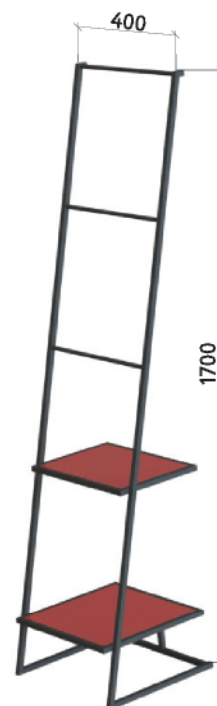

ВЕШАЛКА С ПОЛКОЙ И ЗЕРКАЛОМ

СТЕЛЛАЖ-ПОЛОТЕНЦЕДЕРЖАТЕЛЬ

ПОЛУПЕНАЛ

ЗЕРКАЛО С ПОДСВЕТКОЙ И СЕНСОРНЫМ ВЫКЛЮЧАТЕЛЕМ d=650 мм

«КЛАССИК»

ПЕНАЛ

НИЖНИЙ ШКАФ  
Один ящик

НИЖНИЙ ШКАФ  
Два ящика