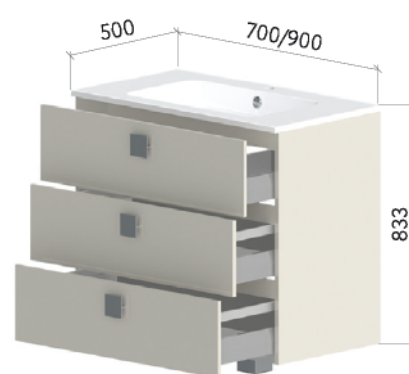

ШКАФ НИЖНИЙ 1200-600-2

ШКАФ НИЖНИЙ 1200-600-3

ШКАФ НИЖНИЙ 1600-200-1

ШКАФ НИЖНИЙ 1600-400-1

ШКАФ НИЖНИЙ 1600-400-2

ШКАФ НИЖНИЙ 1600-600-1

«СИТИ»

НИЖНИЙ ШКАФ С РАКОВИНОЙ  
Один ящик

НИЖНИЙ ШКАФ С РАКОВИНОЙ  
Два ящика

НИЖНИЙ НАПОЛЬНЫЙ ШКАФ  
С РАКОВИНОЙ  
Три ящика

**ПОЛУПЕНАЛ**

ДОПОЛНИТЕЛЬНО  
Бельевой мешок

**ДВОЙНОЙ  
ПОЛУПЕНАЛ**

**ПЕНАЛ**

ДОПОЛНИТЕЛЬНО  
Бельевой мешок

**ЗЕРКАЛЬНЫЙ ШКАФ  
СО СВЕТИЛЬНИКОМ**