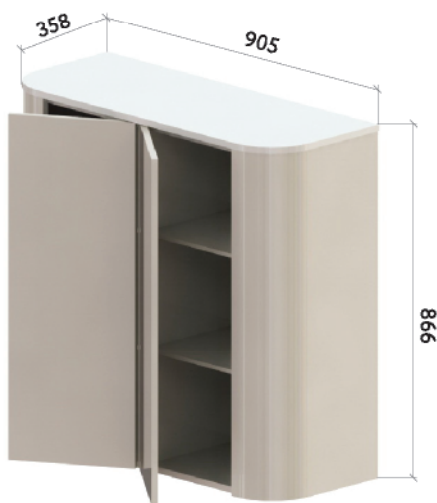

# «ПРИМА»

НИЖНИЙ ШКАФ С РАКОВИНОЙ  
с распашными фасадами

ЗЕРКАЛО С ПОДСВЕТКОЙ  
И СЕНСОРНЫМ ВЫКЛЮЧАТЕЛЕМ  
d=900 мм

ПЕНАЛ

ПОЛУПЕНАЛ ДВОЙНОЙ

ПОЛУПЕНАЛ

**«ШАРМ»**

**ПЕНАЛ 350-1480-1**

**ПЕНАЛ 700-1480-1**

**ПЕНАЛ 700-1480-2**

**ЗЕРКАЛО 1050-700-1**

**ШКАФ НИЖНИЙ  
700-350-1**

**ШКАФ НИЖНИЙ  
700-350-2**

**ШКАФ НИЖНИЙ  
1050-350-1**

**ШКАФ НИЖНИЙ  
1050-350-2**

\* высота раковины над столешницей 65 мм