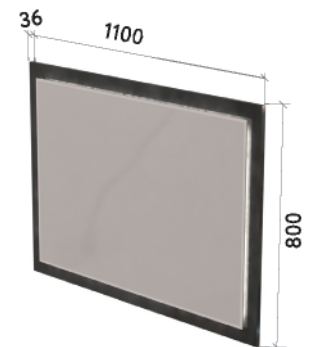

ЗЕРКАЛО С ПОДСВЕТКОЙ
И СЕНСОРНЫМ
ВЫКЛЮЧАТЕЛЕМ
1100-800-1