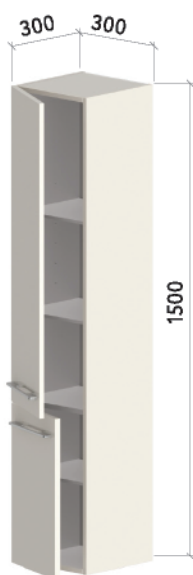

**НИЖНИЙ ШКАФ С РАКОВИНОЙ**  
Внутренний ящик

**НИЖНИЙ ШКАФ С РАКОВИНОЙ**  
Один ящик

**ШКАФ НАВЕСНОЙ**

**ШКАФ ЗЕРКАЛЬНЫЙ**

**СВЕТИЛЬНИК**  
**ESTHER S2 6W 280 MM**  
ДОПОЛНИТЕЛЬНО: сенсорный выключатель

**ЗЕРКАЛО**  
**С ПОДСВЕТКОЙ**  
ДОПОЛНИТЕЛЬНО  
Сенсорный выключатель