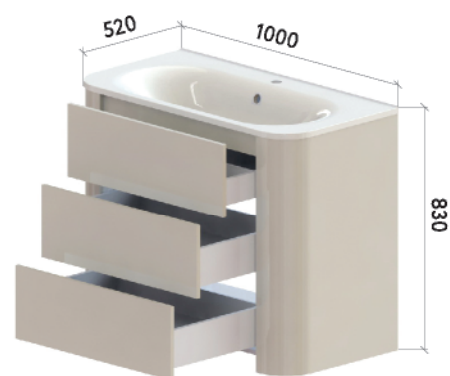

НИЖНИЙ ШКАФ С РАКОВИНОЙ
три ящика