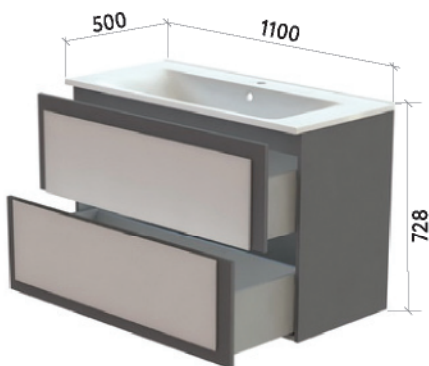

«АТЛАС»

ШКАФ НИЖНИЙ 1100-350-1

ПЕНАЛ 350-1480-1

ЗЕРКАЛО С ПОДСВЕТКОЙ  
И СЕНСОРНЫМ  
ВЫКЛЮЧАТЕЛЕМ  
1100-800-1

ШКАФ НИЖНИЙ 1100-700-1

«РУБИН»

ПЕНАЛ

ДОПОЛНИТЕЛЬНО  
Бельевой мешок