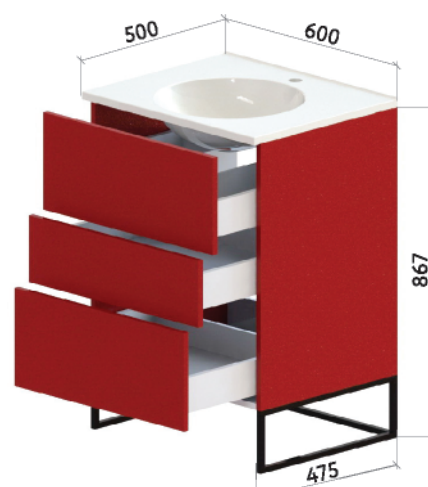

Три ящика, 600