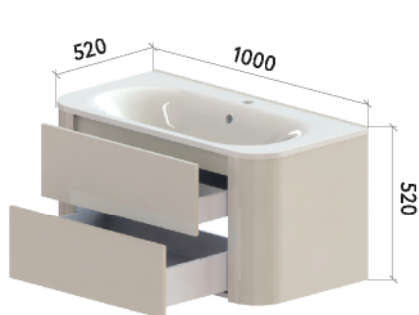

НИЖНИЙ ШКАФ С РАКОВИНОЙ
два ящика