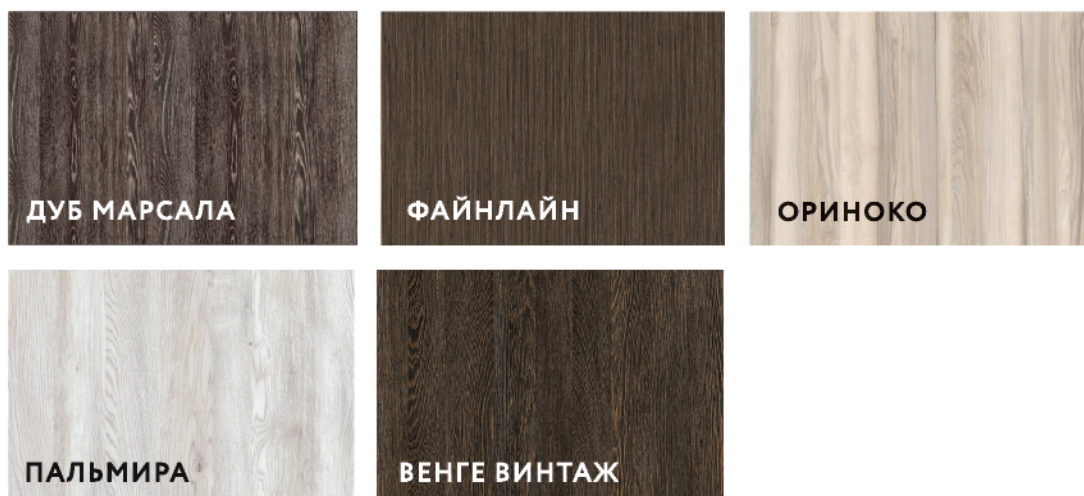

Цвета покрытия

Мебель

- палитра RAL Classic
- палитра NCS
- текстуры «под дерево»

Примечание:

- Раковины из литьевого мрамора изготавливаются только в цветах «белый» и 1013.

Ванны

15 базовых цветов по палитре RAL Classic

4008	4005	5014	5021	6018	6019	7047
БЕЛЫЙ	1013	2004	3020	3003	3007	8017
7024	По индивидуальному заказу возможно подобрать другие цвета и оттенки по системе RAL. Цвета в каталоге могут отличаться от оригинала из-за особенностей цветопередачи. В черном цвете ванны не изготавливаются.					

Текстуры «под дерево»

Примечание:

- Применимы для мебели и экранам к ваннам Нейт, Магнум, Вега, Вега Люкс, Нью-Форм, Нагано
- изделия из литьевого мрамора в этих цветах не изготавливаются.

ОГРАНИЧЕНИЯ ПО ПРИМЕНЕНИЮ.

При заказе уточняйте у менеджеров возможность применения текстур «под дерево» к заказываемому изделию, а так же стоимость изделия в этом цвете.

www.astraform.ru

V3.19