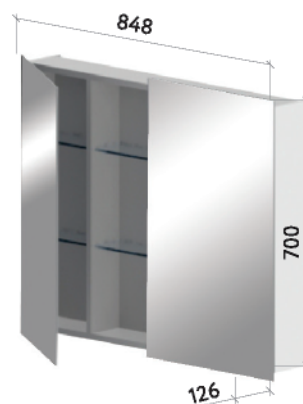

ЗЕРКАЛЬНЫЙ ШКАФ 800
ДОПОЛНИТЕЛЬНО:
светильник, выключатель