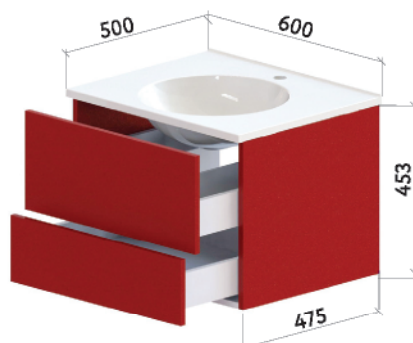

Два ящика, 600