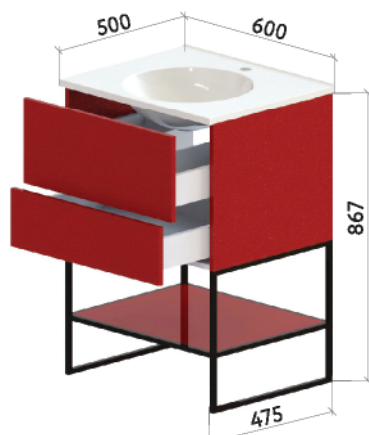

Два ящика, 600