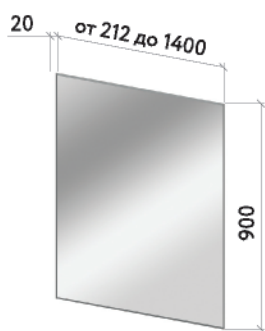

ЗЕРКАЛО
ДОПОЛНИТЕЛЬНО
Светильник, выключатель