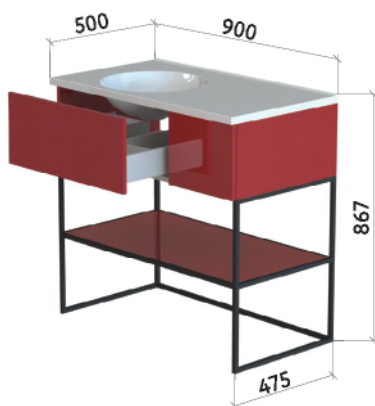

Один ящик, 900