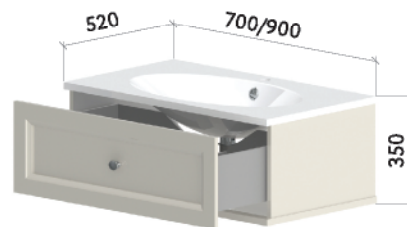

ВЕШАЛКА С ПОЛКОЙ И ЗЕРКАЛОМ

СТЕЛЛАЖ-ПОЛОТЕНЦЕДЕРЖАТЕЛЬ

ПОЛУПЕНАЛ

ЗЕРКАЛО С ПОДСВЕТКОЙ И СЕНСОРНЫМ ВЫКЛЮЧАТЕЛЕМ d=650 мм

«КЛАССИК»

ПЕНАЛ

НИЖНИЙ ШКАФ  
Один ящик

НИЖНИЙ ШКАФ  
Два ящика