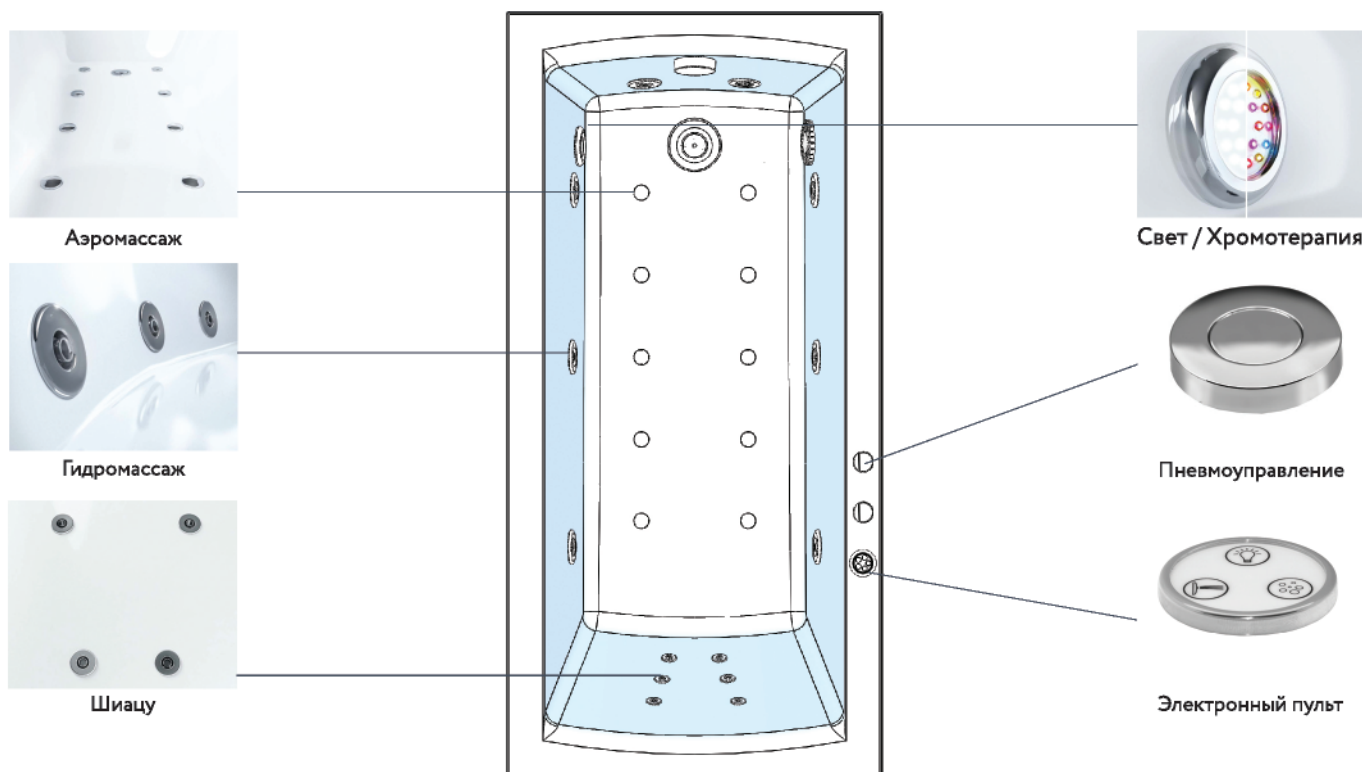

Системы гидро-аэромассажа

ГИДРОМАССАЖ (JET)

6-8 водяных форсунок, расположенных на боковых стенках ванны и создающих эффект тонизирующего массажа.

АЭРОМАССАЖ (AIR)

10-12 воздушных форсунок, расположенных на дне ванны и генерирующих многочисленные пузырьки, которые создают эффект мягкого расслабляющего массажа.

СВЕТ

светодиодная лампа в водонепроницаемом корпусе создает приятную атмосферу в ванной комнате.

ХРОМОТЕРАПИЯ

Полихромная лампа оказывает успокаивающий и расслабляющий эффект при принятии ванны.

Гидро- и аэромассажное оборудование

Шиацу — 6 мини-гидрофорсунок для мягкого или стимулирующего массажа спины.

Форсунки для ног — для интенсивного массажа стоп и улучшения кровообращения.

Ароматерапия — для создания настроения и получения терапевтического эффекта от использования эфирных масел.

Подогрев воды — предназначена для предотвращения естественного охлаждения воды.

Дезинфекция — ультрафиолетовый дезинфектор обеззараживает воду при использовании гидромассажа и не требует дополнительных действий для промывки ванны.

Дренаж — полный слив воды из всех магистралей системы после каждого использования. дает гарантию поступления чистой воды при последующем использовании.