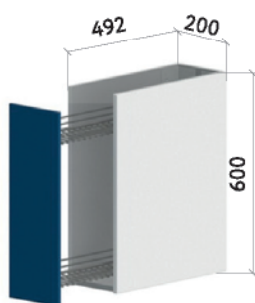

НИЖНИЙ ШКАФ 200
Выдвижной