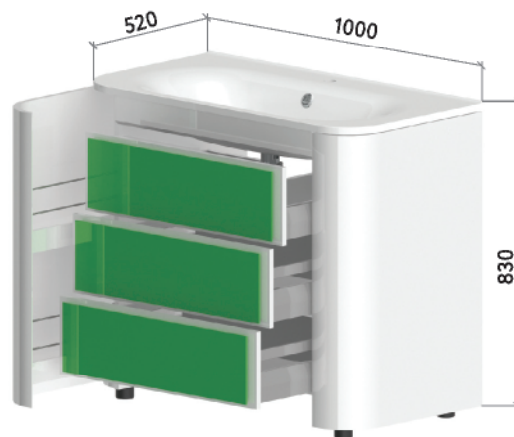

ШКАФ НАВЕСНОЙ 225-830-1

ПОЛУПЕНАЛ 400-664-2

ПОЛУПЕНАЛ 750-664-1

«ПРИМА ЛЮКС»

ПЕНАЛ

НИЖНИЙ ШКАФ С РАКОВИНОЙ

ЗЕРКАЛО  
С ПОДСВЕТКОЙ

ДОПОЛНИТЕЛЬНО  
Сенсорный  
выключатель