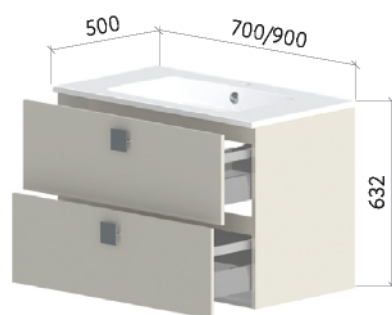

ШКАФ НИЖНИЙ 1200-600-2

ШКАФ НИЖНИЙ 1200-600-3

ШКАФ НИЖНИЙ 1600-200-1

ШКАФ НИЖНИЙ 1600-400-1

ШКАФ НИЖНИЙ 1600-400-2

ШКАФ НИЖНИЙ 1600-600-1

«СИТИ»

НИЖНИЙ ШКАФ С РАКОВИНОЙ  
Один ящик

НИЖНИЙ ШКАФ С РАКОВИНОЙ  
Два ящика

НИЖНИЙ НАПОЛЬНЫЙ ШКАФ  
С РАКОВИНОЙ  
Три ящика

**ПОЛУПЕНАЛ**

ДОПОЛНИТЕЛЬНО  
Бельевой мешок

**ДВОЙНОЙ  
ПОЛУПЕНАЛ**

**ПЕНАЛ**

ДОПОЛНИТЕЛЬНО  
Бельевой мешок

**ЗЕРКАЛЬНЫЙ ШКАФ  
СО СВЕТИЛЬНИКОМ**