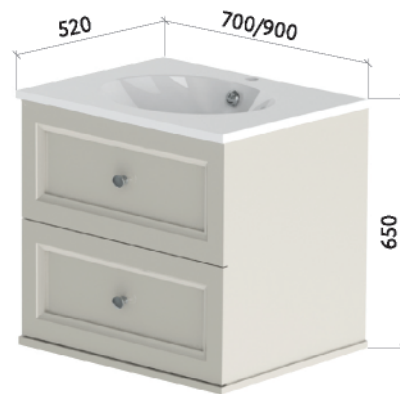

ВЕШАЛКА С ПОЛКОЙ И ЗЕРКАЛОМ

СТЕЛЛАЖ-ПОЛОТЕНЦЕДЕРЖАТЕЛЬ

ПОЛУПЕНАЛ

ЗЕРКАЛО С ПОДСВЕТКОЙ И СЕНСОРНЫМ ВЫКЛЮЧАТЕЛЕМ d=650 мм

«КЛАССИК»

ПЕНАЛ

НИЖНИЙ ШКАФ  
Один ящик

НИЖНИЙ ШКАФ  
Два ящика