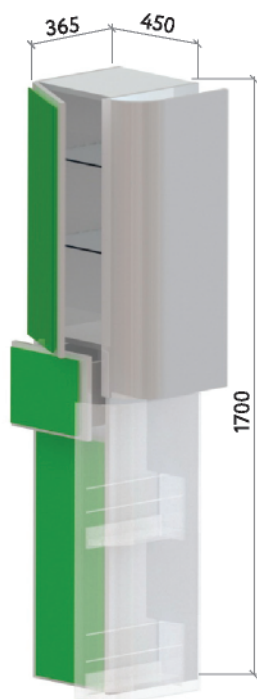

ШКАФ НАВЕСНОЙ 225-830-1

ПОЛУПЕНАЛ 400-664-2

ПОЛУПЕНАЛ 750-664-1

«ПРИМА ЛЮКС»

ПЕНАЛ

НИЖНИЙ ШКАФ С РАКОВИНОЙ

ЗЕРКАЛО  
С ПОДСВЕТКОЙ

ДОПОЛНИТЕЛЬНО  
Сенсорный  
выключатель