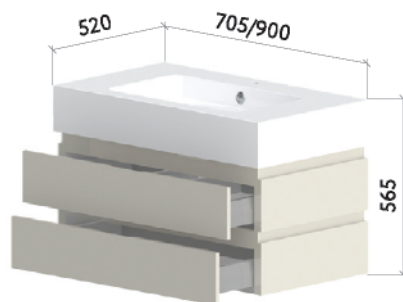

НИЖНИЙ ШКАФ С РАКОВИНОЙ