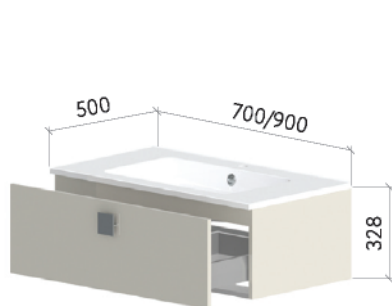

ШКАФ НИЖНИЙ 1200-600-2

ШКАФ НИЖНИЙ 1200-600-3

ШКАФ НИЖНИЙ 1600-200-1

ШКАФ НИЖНИЙ 1600-400-1

ШКАФ НИЖНИЙ 1600-400-2

ШКАФ НИЖНИЙ 1600-600-1

«СИТИ»

НИЖНИЙ ШКАФ С РАКОВИНОЙ  
Один ящик

НИЖНИЙ ШКАФ С РАКОВИНОЙ  
Два ящика

НИЖНИЙ НАПОЛЬНЫЙ ШКАФ  
С РАКОВИНОЙ  
Три ящика

**ПОЛУПЕНАЛ**

ДОПОЛНИТЕЛЬНО  
Бельевой мешок

**ДВОЙНОЙ  
ПОЛУПЕНАЛ**

**ПЕНАЛ**

ДОПОЛНИТЕЛЬНО  
Бельевой мешок

**ЗЕРКАЛЬНЫЙ ШКАФ  
СО СВЕТИЛЬНИКОМ**