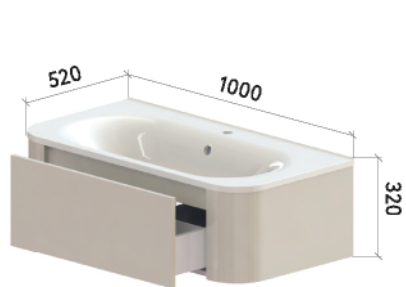

НИЖНИЙ ШКАФ С РАКОВИНОЙ
один ящик