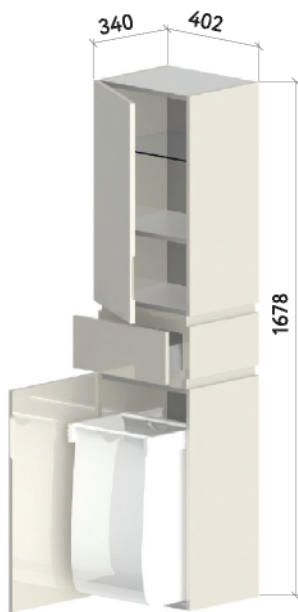

«РУБИН»

ПЕНАЛ

ДОПОЛНИТЕЛЬНО
Бельевой мешок