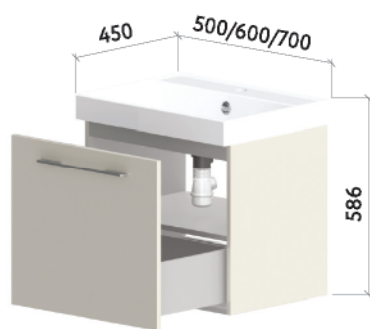

**НИЖНИЙ ШКАФ С РАКОВИНОЙ**  
Внутренний ящик

**НИЖНИЙ ШКАФ С РАКОВИНОЙ**  
Один ящик

**ШКАФ НАВЕСНОЙ**

**ШКАФ ЗЕРКАЛЬНЫЙ**

**СВЕТИЛЬНИК**  
**ESTHER S2 6W 280 MM**  
ДОПОЛНИТЕЛЬНО: сенсорный выключатель

**ЗЕРКАЛО**  
**С ПОДСВЕТКОЙ**  
ДОПОЛНИТЕЛЬНО  
Сенсорный выключатель