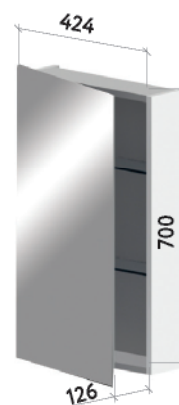

ПАНЕЛЬ ДОБОРА

НИЖНИЙ ШКАФ 800  
Выдвижной

НИЖНИЙ ШКАФ 800  
Распашной

**СВЕТИЛЬНИК  
ESTHER S2 6W 494 MM**  
ДОПОЛНИТЕЛЬНО: сенсорный выключатель

**ЗЕРКАЛЬНЫЙ ШКАФ 200**  
ДОПОЛНИТЕЛЬНО: светильник, выключатель