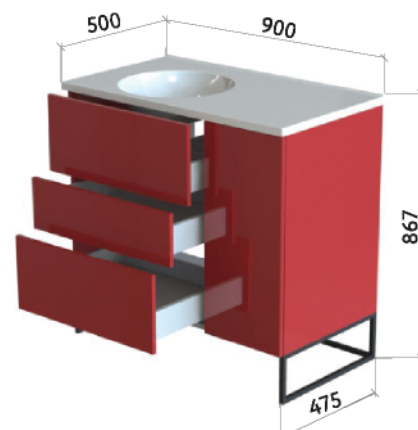

Три ящика, 900