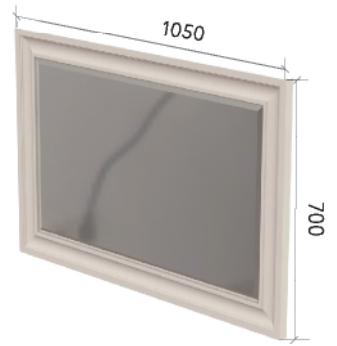

**ПЕНАЛ 700-1480-1**

**ПЕНАЛ 700-1480-2**

**ЗЕРКАЛО 1050-700-1**

**ШКАФ НИЖНИЙ  
700-350-1**

**ШКАФ НИЖНИЙ  
700-350-2**

**ШКАФ НИЖНИЙ  
1050-350-1**

**ШКАФ НИЖНИЙ  
1050-350-2**

\* высота раковины над столешницей 65 мм