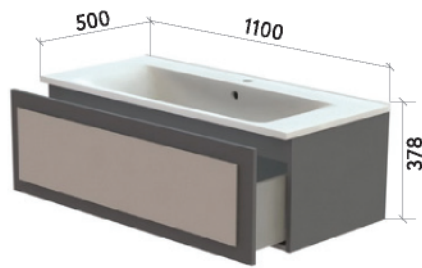

ШКАФ НИЖНИЙ 1100-350-1