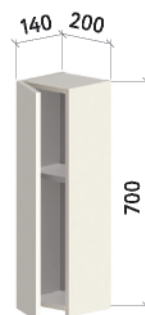

**НИЖНИЙ ШКАФ С РАКОВИНОЙ**  
Внутренний ящик

**НИЖНИЙ ШКАФ С РАКОВИНОЙ**  
Один ящик

**ШКАФ НАВЕСНОЙ**

**ШКАФ ЗЕРКАЛЬНЫЙ**

**СВЕТИЛЬНИК**  
**ESTHER S2 6W 280 MM**  
ДОПОЛНИТЕЛЬНО: сенсорный выключатель

**ЗЕРКАЛО**  
**С ПОДСВЕТКОЙ**  
ДОПОЛНИТЕЛЬНО  
Сенсорный выключатель