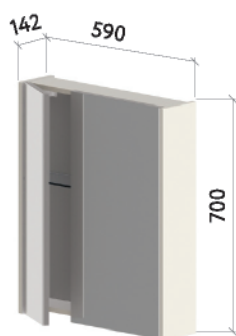

**НИЖНИЙ ШКАФ С РАКОВИНОЙ**  
Внутренний ящик

**НИЖНИЙ ШКАФ С РАКОВИНОЙ**  
Один ящик

**ШКАФ НАВЕСНОЙ**

**ШКАФ ЗЕРКАЛЬНЫЙ**

**СВЕТИЛЬНИК**  
**ESTHER S2 6W 280 MM**  
ДОПОЛНИТЕЛЬНО: сенсорный выключатель

**ЗЕРКАЛО**  
**С ПОДСВЕТКОЙ**  
ДОПОЛНИТЕЛЬНО  
Сенсорный выключатель