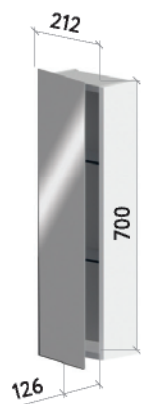

**ПОЛУПЕНАЛ**

**ДОПОЛНИТЕЛЬНО**  
**Бельевой**  
**мешок**

**ДВОЙНОЙ  
ПОЛУПЕНАЛ**

**ПЕНАЛ**

**ДОПОЛНИТЕЛЬНО**  
**Бельевой**  
**мешок**

«КУПЕ»

СТОЛЕШНИЦА

ВЕРХНИЙ ШКАФ 400

ПАНЕЛЬ ДОБОРА

НИЖНИЙ ШКАФ 800  
Выдвижной

НИЖНИЙ ШКАФ 800  
Распашной

**СВЕТИЛЬНИК  
ESTHER S2 6W 494 MM**  
ДОПОЛНИТЕЛЬНО: сенсорный выключатель

**ЗЕРКАЛЬНЫЙ ШКАФ 200**  
ДОПОЛНИТЕЛЬНО: светильник, выключатель

### МОНАКО

длина.....1741 ± 5 мм  
 ширина..... 805 ± 5 мм  
 высота..... 610 ± 5 мм  
 глубина..... 480 мм  
 вес / объем..... 120 кг / 204 л  
 толщина стенок..... 10-15 мм