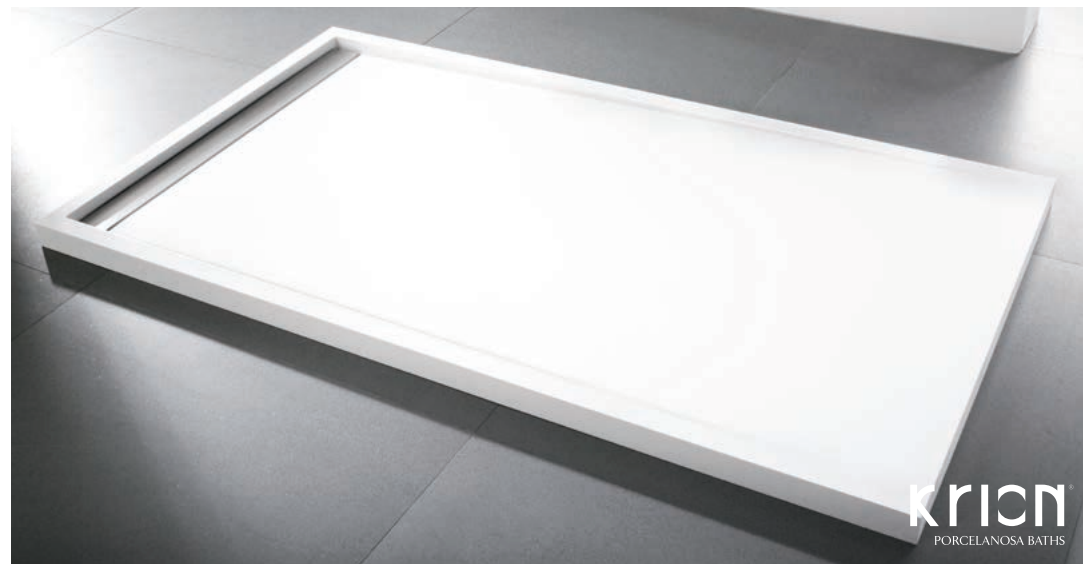

PLATOS RAS

Plato de KRION® con desagüe de acero inoxidable.

Rectangular

100x80x5 cm   120x80x5 cm
120x90x5 cm   140x80x5 cm
150x90x5 cm   160x90x5 cm

Cuadrado

80x80x5 cm   90x90x5 cm

Desagüe Ø5,2 mm.

PLATOS MODUL

Plato de KRION®.

Rectangular

120x80x5 cm   120x90x5 cm
140x80x5 cm   140x90x5 cm
150x80x5 cm   160x90x5 cm