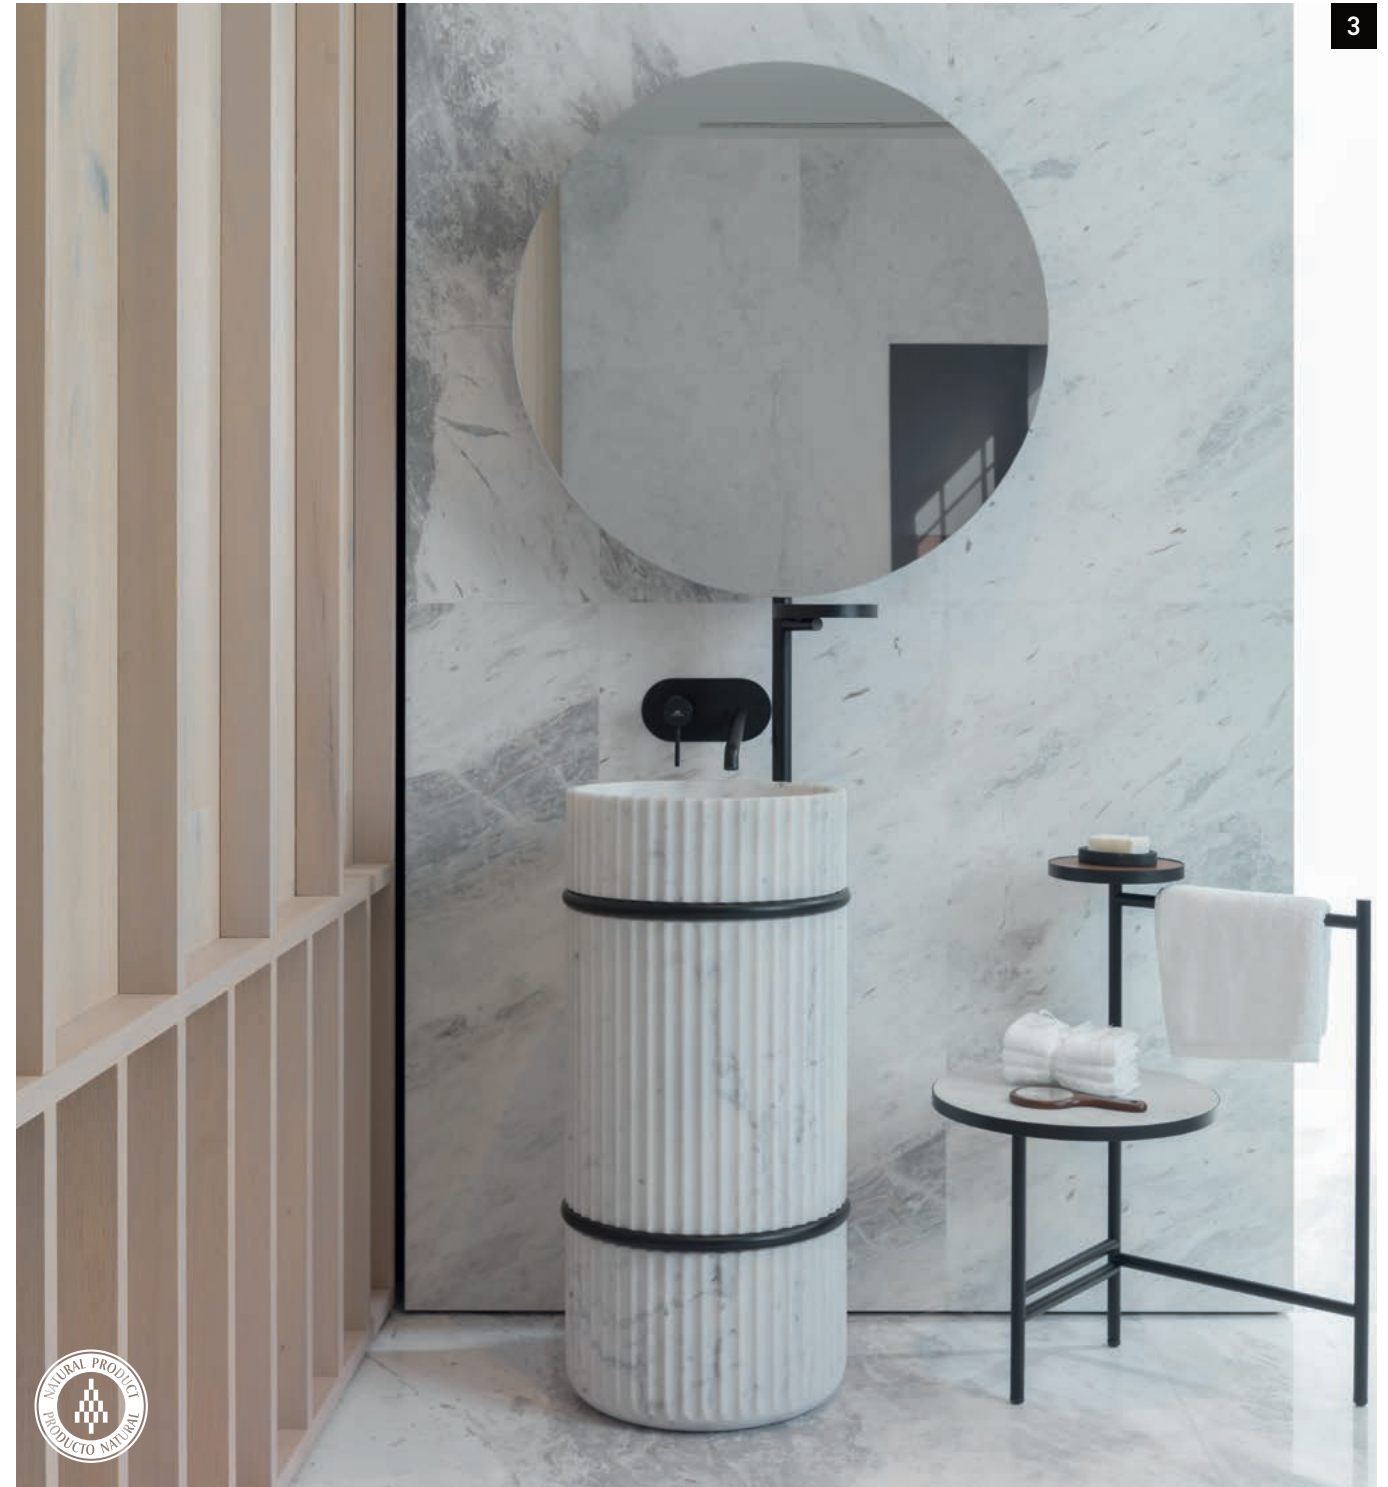

1 Pavimento piedra natural Persian White Pulido Bioprot 40 cm x 80 cm x 1,5 cm. Junta Colorstuk Rapid N Blanco. Revestimiento piedra natural Persian White Classico 40 cm x 80 cm x 1,5 cm. Junta Colorstuk Rapid N Blanco. Revestimiento Retro Blanco 10 cm x 20 cm. Junta Colorstuk Rapid N Blanco. Complementos Vintage S Persian White-Blanco 100 cm x 42 cm x 91,5 cm. Monomando lavabo encastre Lounge. Espejo Vintage S Blanco 99 cm x 52 cm. **2** Lavabo Balda Dark-Americano 62 cm x 89,5 cm x 105 cm. Monomando lavabo Lounge. Espejo Balda Mirror 100 cm x 100 cm x 0,4 cm. **3** Pavimento y revestimiento piedra natural Deep Sea Pulido Tabla 2 cm. Lavabo Set Column Neve di Carrara Black Americano 41 cm x 79,5 cm x 193,2 cm. Column Structure Neve di Carrara Neve di Carrara Black Americano 57 cm x 52 cm x 72 cm. Monomando lavabo encastre Round. Revestimiento lateral madera natural Lampione 1L Light 19,2 cm x 200 cm x 1,5 cm.

Producto disponible en diversos formatos y colores. PORCELANOSA Grupo recomienda one-flex premium para la colocación de estos modelos de cerámica.