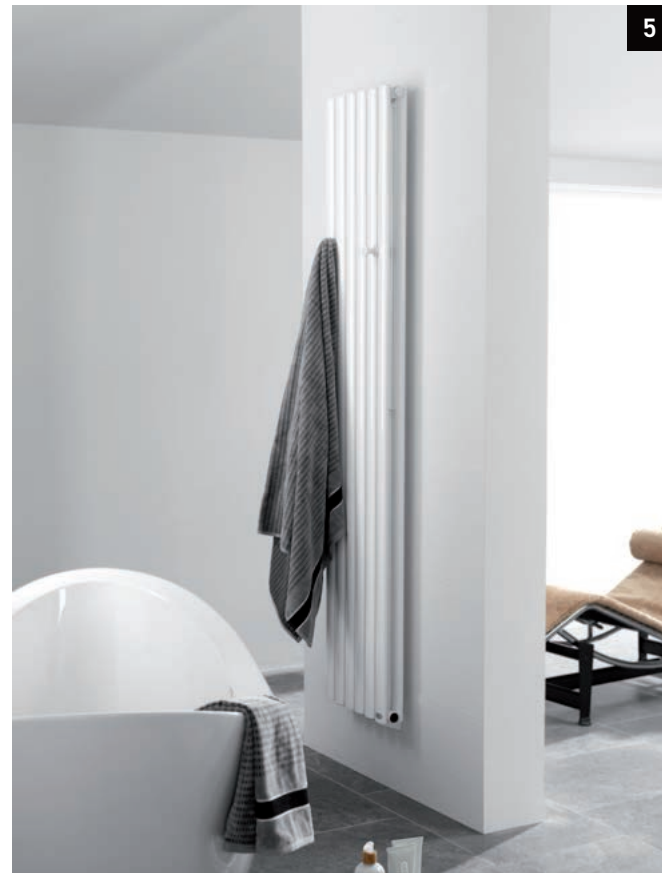

Butech dispone de una amplia colección de rejillas decorativas para platos de ducha para todo tipo de diseños de baño.

1 Secatoallas Nantes Blanco. Secatoallas de tubo vertical de 31 cm x 180 cm en versión simple o doble. Disponible en acabado blanco y cromo.