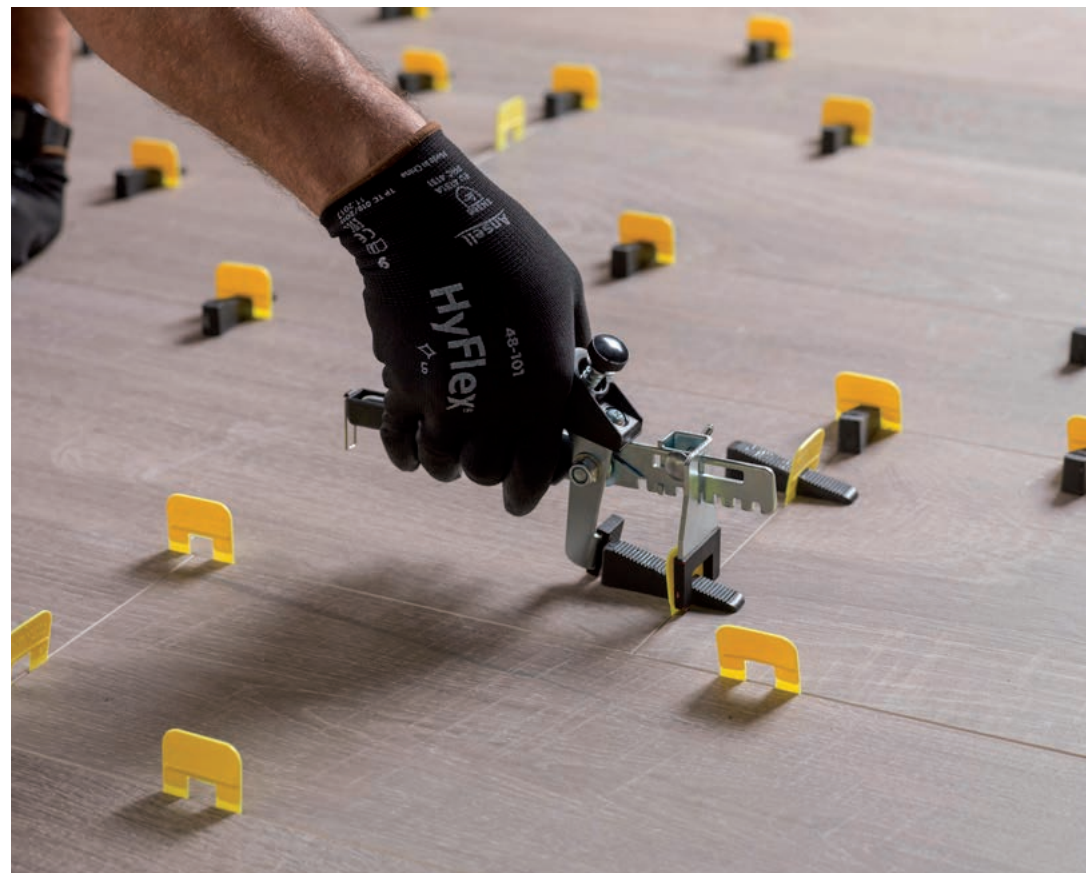

SEGURIDAD Y GARANTÍA

MATERIALES DE COLOCACIÓN Y REJUNTADO

Cada modelo de cerámica necesita de un tipo especial de adhesivo y material de junta. PORCELANOSA Grupo conoce las necesidades de sus productos y desarrolla soluciones técnicas para facilitar la ejecución del diseño elegido y conseguir edificios sanos y seguros.

PORCELANOSA Grupo solo recomienda materiales de colocación de Butech. Consulte con nuestro equipo para la elección del adhesivo y material de junta correcto.

Productos de referencia:
Crucetas autonivelantes.
one-flex premium.
super-flex s2
colorstuk rapid n
epotech nature