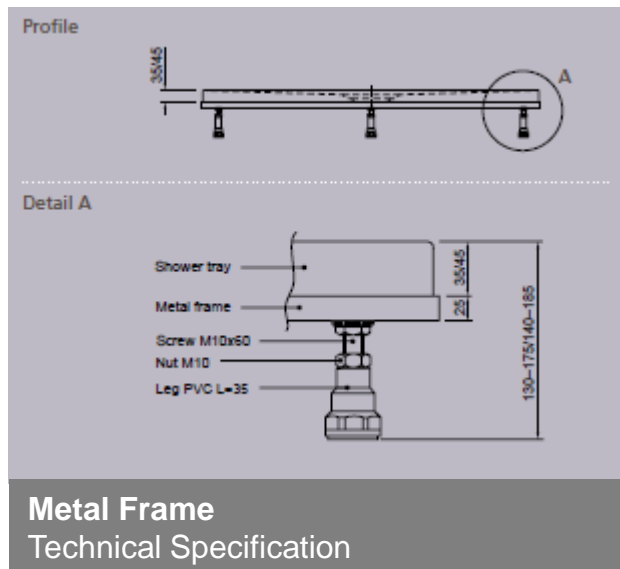

Frame set for	Article number	Price*
800 x 800 x 35 mm	0300-000-P	180,00 EUR
900 x 800 x 35 mm	0300-001-P	180,00 EUR
900 x 900 x 35 mm	0300-002-P	180,00 EUR
1000 x 800 x 35 mm	0300-003-P	180,00 EUR
1000 x 900 x 35 mm	0300-004-P	180,00 EUR
1000 x 1000 x 35 mm	0300-005-P	201,00 EUR
1200 x 800 x 35 mm	0300-006-P	201,00 EUR
1200 x 900 x 35 mm	0300-007-P	201,00 EUR
1200 x 1000 x 35 mm	0300-008-P	232,00 EUR
1400 x 800 x 35 mm	0300-009-P	232,00 EUR
1400 x 900 x 35 mm	0300-010-P	232,00 EUR
1400 x 1000 x 35 mm	0300-011-P	283,00 EUR
1600 x 800 x 45 mm	0300-012-P	283,00 EUR
1600 x 900 x 45 mm	0300-013-P	283,00 EUR
1600 x 1000 x 45 mm	0300-014-P	283,00 EUR
1800 x 800 x 45 mm	0300-015-P	283,00 EUR
1800 x 900 x 45 mm	0300-016-P	283,00 EUR
1800 x 1000 x 45 mm	0300-017-P	283,00 EUR