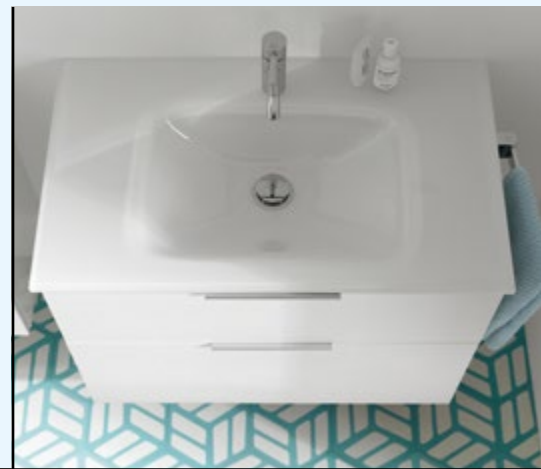

Eqio ist für alle da: für jedes Ambiente, jedes Platzangebot und jeden Einrichtungsstil. Für großzügige Badräume, für kleine Bäder oder auch für Gästebäder. Die hochwertigen Waschtische aus Mineralguss, Keramik oder Glas lassen sich stilsicher kombinieren mit einer Vielfalt an Farben, Formen, Oberflächen, Griffvarianten und Accessoires.