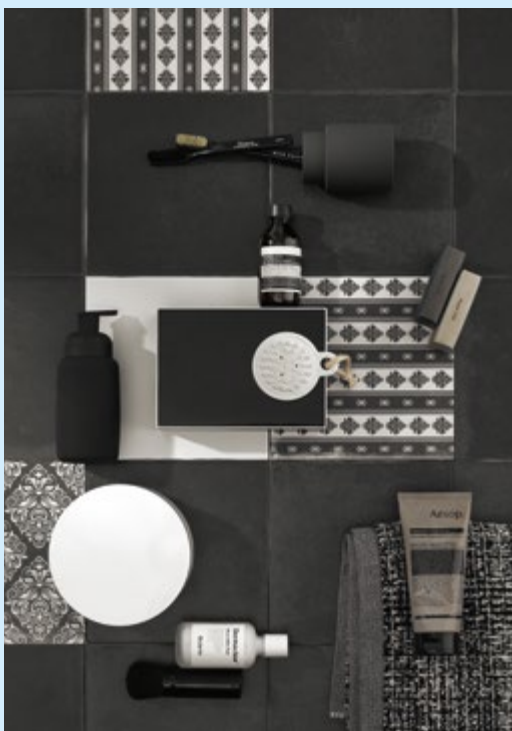

ab 2.378 EUR

(Preis UVP inkl. MwSt.)

Waschtischkombination + Leuchtspiegel

„Wie, grau in grau?
Warum nicht?
Ich find's jeden Morgen
erfrischend. Egio
ist genau mein Stil.“

Hochschränke
Eiche Dekor Flanelle F2632
Griff G0200
H 1760 x T 320 x B 350 mm