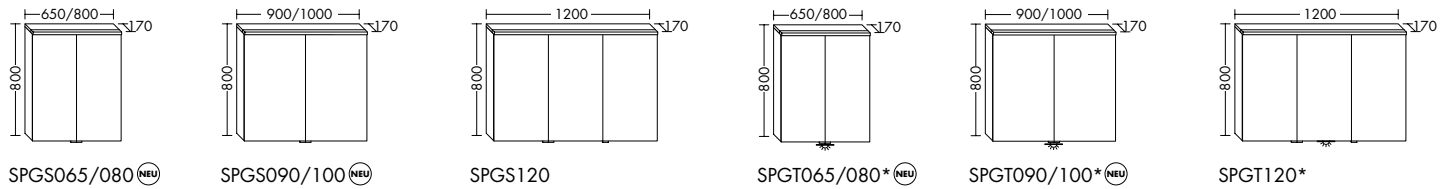

Produktübersicht

Spiegelschränke / Spiegelschränke inkl. LED-Waschtischbeleuchtung*