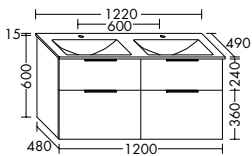

Glas-Waschtische inkl. Waschtischunterschrank

SEYY122