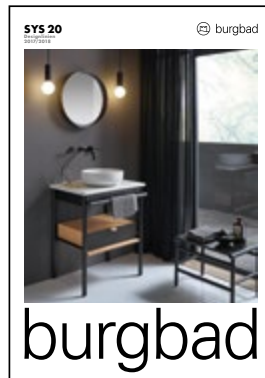

Weitere burgbad Kataloge bestellen Sie einfach online unter www.burgbad.com oder telefonisch unter +49(0)8463-901-0

SYS20

burgbad GmbH, Grafenberg, Morsbacher Straße 15, D-91171 Greding,
T +49(0)8463-901-0, F +49(0)8463-901-143, info@burgbad.com, www.burgbad.com

KEUVP18 Technische Änderungen sowie drucktechnisch bedingte Farbabweichungen und Irrtümer sind vorbehalten.