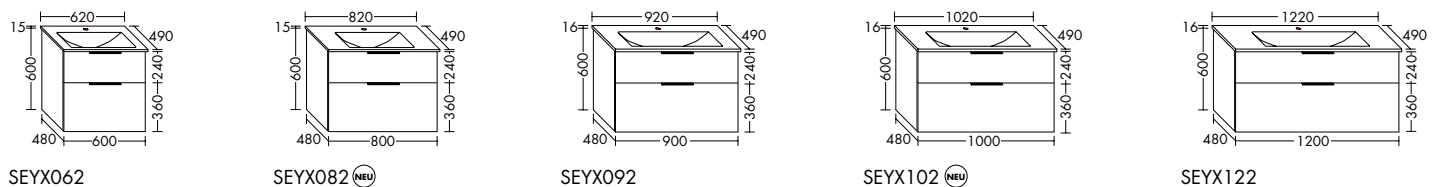

Glas-Waschtische inkl. Waschtischunterschrank