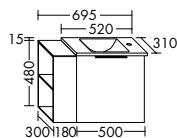

SFPH071 (NEU)

Energieeffizienzklasse

burgbad

Diese Leuchte enthält eingebaute LED-Lampen.

A++
A+
A
B
C
D
F

LED

Die Lampen können in der Leuchte nicht ausgetauscht werden.

874/2012

Leuchtspiegel
Spiegelschränke
Waschtischunter-
schrankbeleuchtung

burgbad

Diese Leuchte enthält eingebaute LED-Lampen und hat Fassungen für Leuchtmittel der Energieklassen:

A++
A+
A
B
C
D
F

LED

Die Leuchte wird verkauft mit einem Leuchtmittel der Energieklasse: **A+**

874/2012

Spiegelschränke inkl.
Waschtischschbe-
leuchtung