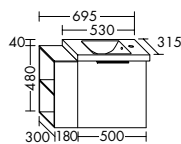

SFPF071/SFPQ071* (NEU)