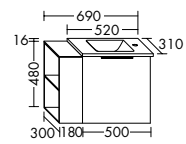

SFPG071/SFPR071* (NEU)