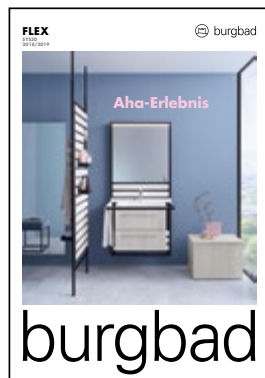

Weitere burgbad Kataloge bestellen Sie einfach online unter www.burgbad.com oder telefonisch unter +49(0)8463-901-0

rc40

SYS30

SYS20

SYS10

RL40 ROOM LIGHT

LACK SYS30

FLEX SYS30