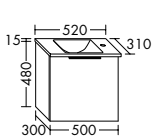

Glas-Waschtische inkl. Waschtischunterschrank

SFPH052 (NEU)