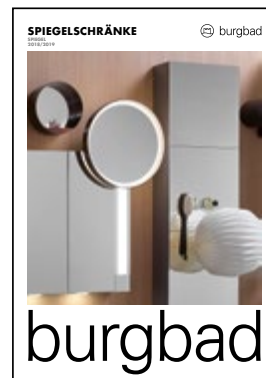

Weitere burgbad Kataloge bestellen Sie einfach online unter www.burgbad.com oder telefonisch unter +49(0)8463-901-0

rc40

SYS30

SYS20

SYS10

RL40 ROOM LIGHT

LACK SYS30

FLEX SYS30