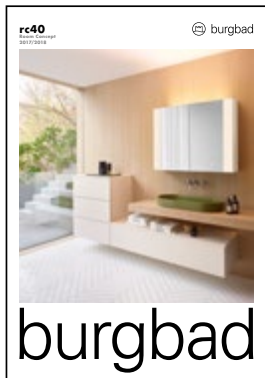

Weitere burgbad Kataloge bestellen Sie einfach online unter www.burgbad.com oder telefonisch unter +49(0)8463-901-0

rc40