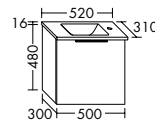

SFPG052/SFPR052* (NEU)