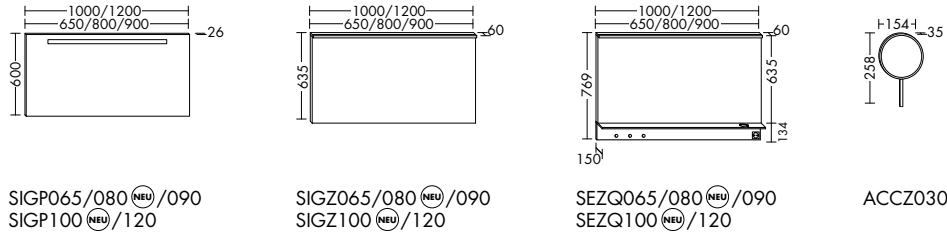

Leuchtspiegel / Vergrößerungsspiegel