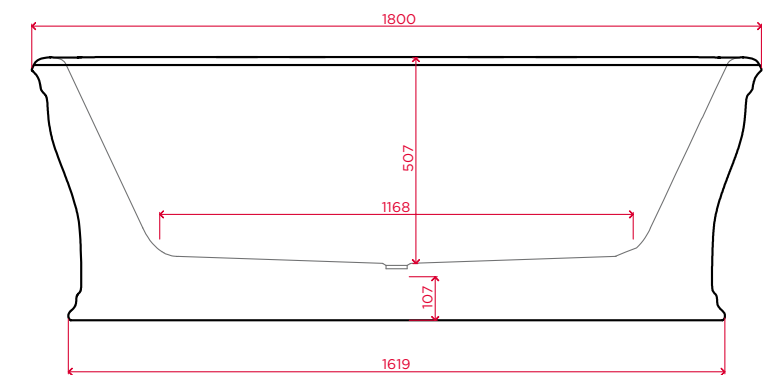

MATT

ARTICLE	MATT		COLORS
CIW001	01 05	5 750,00 €	○ white
CIW001	03 05	6 900,00 €	● black
CIW001	12 05	6 900,00 €	● zync yellow
CIW001	13 05	6 900,00 €	● orange cameo
CIW001	14 05	6 900,00 €	● red coral
CIW001	15 05	6 900,00 €	● grey olive
CIW001	16 05	6 900,00 €	● blue sapphire
CIW001	02 05	6 900,00 €	● champagne acquarello
CIW001	32 05	6 900,00 €	● blue acquarello
CIW001	33 05	6 900,00 €	● pink acquarello
CIW001	34 05	6 900,00 €	● grey acquarello
CIW001	35 05	6 900,00 €	● green acquarello

GLOSSY WHITE INSIDE/ PAINTED GLOSSY OUTSIDE

ARTICLE	GLOSSY WHITE INSIDE/ PAINTED GLOSSY OUTSIDE		COLORS
CIW001			○ white
CIW001	01 03	6 600,00 €	● black
CIW001	01 12	6 600,00 €	● zync yellow
CIW001	01 13	6 600,00 €	● orange cameo
CIW001	01 14	6 600,00 €	● red coral
CIW001	01 15	6 600,00 €	● grey olive
CIW001	01 16	6 600,00 €	● blue sapphire
CIW001	01 02	6 600,00 €	● champagne acquarello
CIW001	01 32	6 600,00 €	● blue acquarello
CIW001	01 33	6 600,00 €	● pink acquarello
CIW001	01 34	6 600,00 €	● grey acquarello
CIW001	01 35	6 600,00 €	● green acquarello