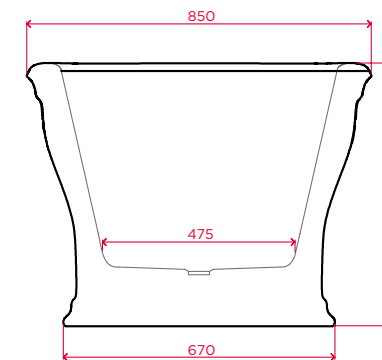

MATT

ARTICLE	MATT		COLORS
CIW001	01 05	5 750,00 €	○ white
CIW001	03 05	6 900,00 €	● black
CIW001	12 05	6 900,00 €	● zync yellow
CIW001	13 05	6 900,00 €	● orange cameo
CIW001	14 05	6 900,00 €	● red coral
CIW001	15 05	6 900,00 €	● grey olive
CIW001	16 05	6 900,00 €	● blue sapphire
CIW001	02 05	6 900,00 €	● champagne acquarello
CIW001	32 05	6 900,00 €	● blue acquarello
CIW001	33 05	6 900,00 €	● pink acquarello
CIW001	34 05	6 900,00 €	● grey acquarello
CIW001	35 05	6 900,00 €	● green acquarello

GLOSSY WHITE INSIDE/ PAINTED GLOSSY OUTSIDE

ARTICLE	GLOSSY WHITE INSIDE/ PAINTED GLOSSY OUTSIDE		COLORS
CIW001			○ white
CIW001	01 03	6 600,00 €	● black
CIW001	01 12	6 600,00 €	● zync yellow
CIW001	01 13	6 600,00 €	● orange cameo
CIW001	01 14	6 600,00 €	● red coral
CIW001	01 15	6 600,00 €	● grey olive
CIW001	01 16	6 600,00 €	● blue sapphire
CIW001	01 02	6 600,00 €	● champagne acquarello
CIW001	01 32	6 600,00 €	● blue acquarello
CIW001	01 33	6 600,00 €	● pink acquarello
CIW001	01 34	6 600,00 €	● grey acquarello
CIW001	01 35	6 600,00 €	● green acquarello