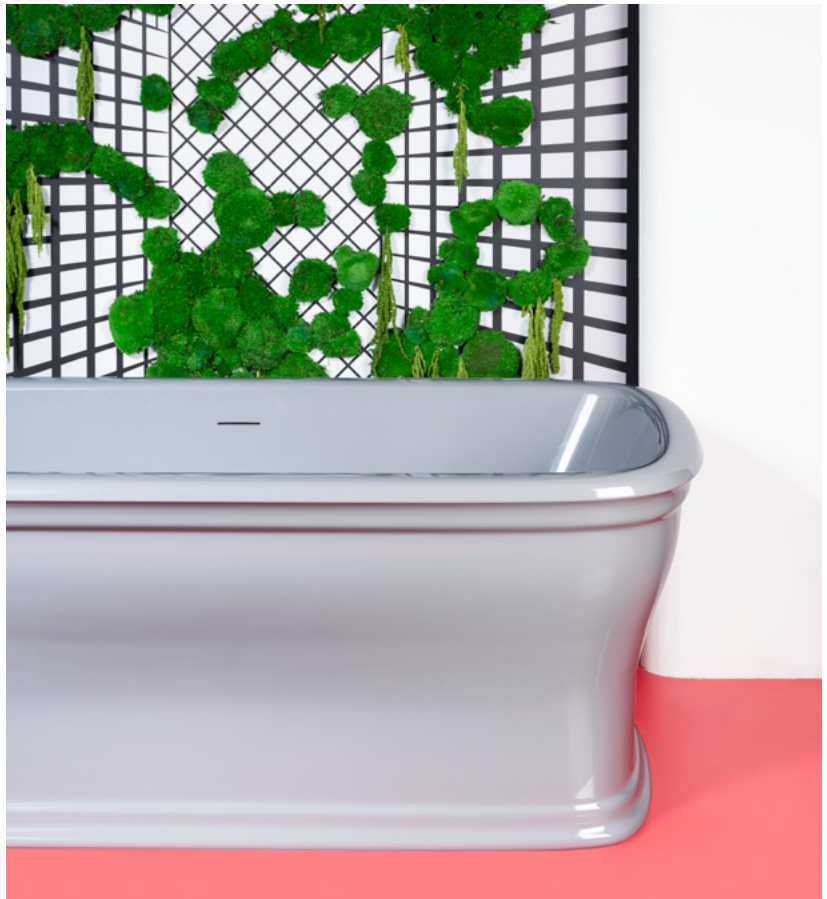

CIVITAS

bath 180x85 h65

the.artceram