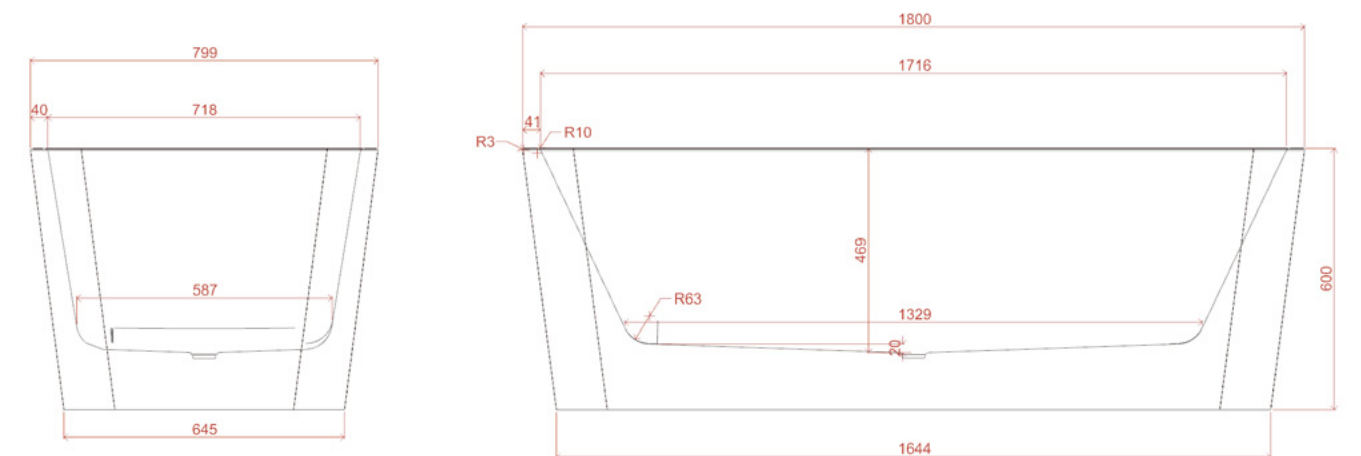

the.artceram

GLOSSY

ARTICLE	GLOSSY		COLORS
ASW001	01 00	5 300,00 €	white
ASW001	03 00	5 300,00 €	black
ASW001	12 00	5 300,00 €	zync yellow
ASW001	13 00	5 300,00 €	orange cameo
ASW001	14 00	5 300,00 €	red coral
ASW001	15 00	5 300,00 €	grey olive
ASW001	16 00	5 300,00 €	blue sapphire
ASW001	02 00	5 300,00 €	champagne acquarello
ASW001	32 00	5 300,00 €	blue acquarello
ASW001	33 00	5 300,00 €	pink acquarello
ASW001	34 00	5 300,00 €	grey acquarello
ASW001	35 00	5 300,00 €	green acquarello

MATT

ARTICLE	MATT		COLORS
ASW001	01 05	4 100,00 €	white
ASW001	03 05	5 450,00 €	black
ASW001	12 05	5 450,00 €	zync yellow
ASW001	13 05	5 450,00 €	orange cameo
ASW001	14 05	5 450,00 €	red coral
ASW001	15 05	5 450,00 €	grey olive
ASW001	16 05	5 450,00 €	blue sapphire
ASW001	02 05	5 450,00 €	champagne acquarello
ASW001	32 05	5 450,00 €	blue acquarello
ASW001	33 05	5 450,00 €	pink acquarello
ASW001	34 05	5 450,00 €	grey acquarello
ASW001	35 05	5 450,00 €	green acquarello

GLOSSY WHITE INSIDE/ PAINTED GLOSSY OUTSIDE

ARTICLE	GLOSSY WHITE INSIDE/ PAINTED GLOSSY OUTSIDE		COLORS
ASW001			white
ASW001	01 03	5 600,00 €	black
ASW001	01 12	5 600,00 €	zync yellow
ASW001	01 13	5 600,00 €	orange cameo
ASW001	01 14	5 600,00 €	red coral
ASW001	01 15	5 600,00 €	grey olive
ASW001	01 16	5 600,00 €	blue sapphire
ASW001	01 02	5 600,00 €	champagne acquarello
ASW001	01 32	5 600,00 €	blue acquarello
ASW001	01 33	5 600,00 €	pink acquarello
ASW001	01 34	5 600,00 €	grey acquarello
ASW001	01 35	5 600,00 €	green acquarello