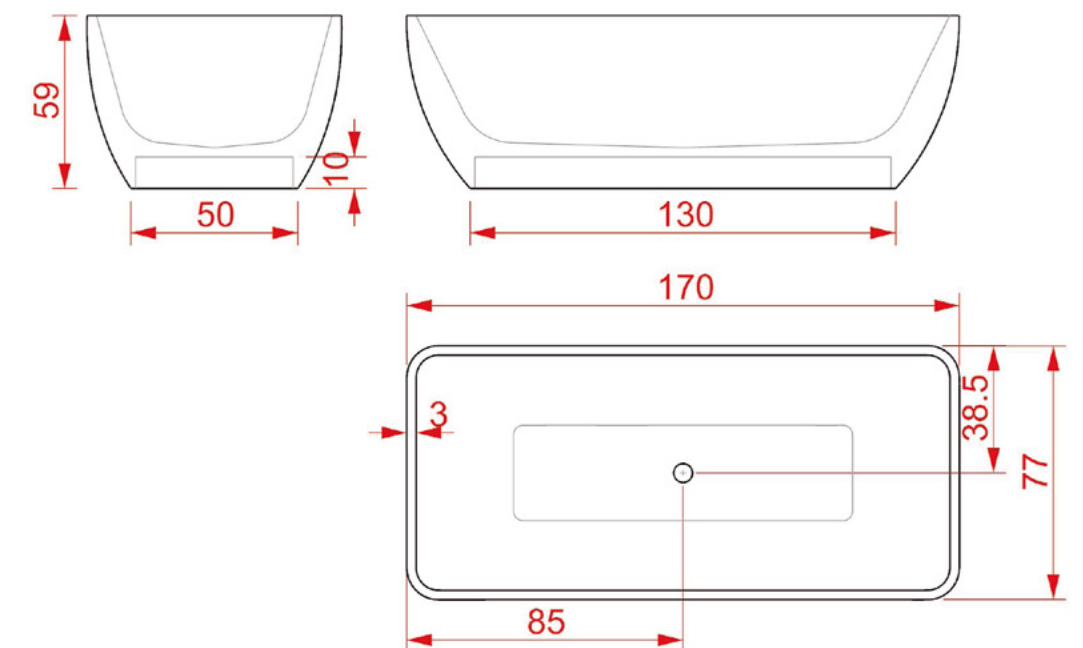

GLOSSY

ARTICLE	GLOSSY		COLORS
JZW001	01 00	5 300,00 €	white
JZW001	03 00	5 300,00 €	black
JZW001	12 00	5 300,00 €	zinc yellow
JZW001	13 00	5 300,00 €	orange cameo
JZW001	14 00	5 300,00 €	red coral
JZW001	15 00	5 300,00 €	grey olive
JZW001	16 00	5 300,00 €	blue sapphire
JZW001	02 00	5 300,00 €	champagne acquarello
JZW001	32 00	5 300,00 €	blue acquarello
JZW001	33 00	5 300,00 €	pink acquarello
JZW001	34 00	5 300,00 €	grey acquarello
JZW001	35 00	5 300,00 €	green acquarello

MATT

ARTICLE	MATT		COLORS
JZW001	01 05	4 100,00 €	white
JZW001	03 05	5 450,00 €	black
JZW001	12 05	5 450,00 €	zinc yellow
JZW001	13 05	5 450,00 €	orange cameo
JZW001	14 05	5 450,00 €	red coral
JZW001	15 05	5 450,00 €	grey olive
JZW001	16 05	5 450,00 €	blue sapphire
JZW001	02 05	5 450,00 €	champagne acquarello
JZW001	32 05	5 450,00 €	blue acquarello
JZW001	33 05	5 450,00 €	pink acquarello
JZW001	34 05	5 450,00 €	grey acquarello
JZW001	35 05	5 450,00 €	green acquarello

GLOSSY WHITE INSIDE/ PAINTED GLOSSY OUTSIDE

ARTICLE	GLOSSY WHITE INSIDE/ PAINTED GLOSSY OUTSIDE		COLORS
JZW001			white
JZW001	01 03	5 600,00 €	black
JZW001	01 12	5 600,00 €	zinc yellow
JZW001	01 13	5 600,00 €	orange cameo
JZW001	01 14	5 600,00 €	red coral
JZW001	01 15	5 600,00 €	grey olive
JZW001	01 16	5 600,00 €	blue sapphire
JZW001	01 02	5 600,00 €	champagne acquarello
JZW001	01 32	5 600,00 €	blue acquarello
JZW001	01 33	5 600,00 €	pink acquarello
JZW001	01 34	5 600,00 €	grey acquarello
JZW001	01 35	5 600,00 €	green acquarello