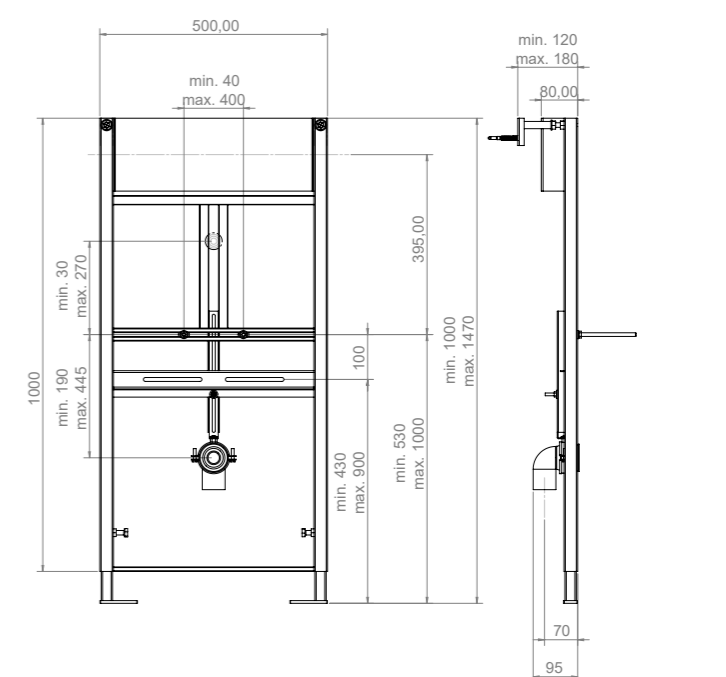

Монтажная рама для установки писсуара

код заказа цена, €

700.103 185