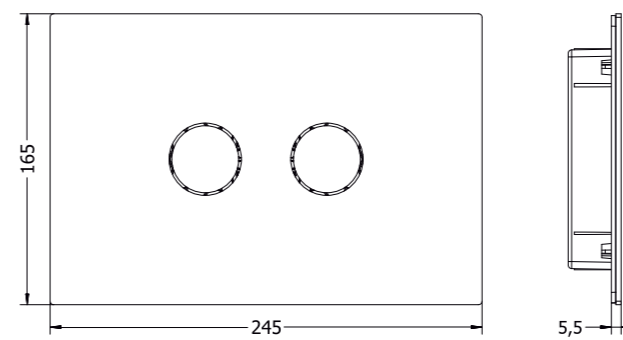

цвет	код заказа	цена, €
INOX 715 клавиша смыва	Steel	715.000.BS	305