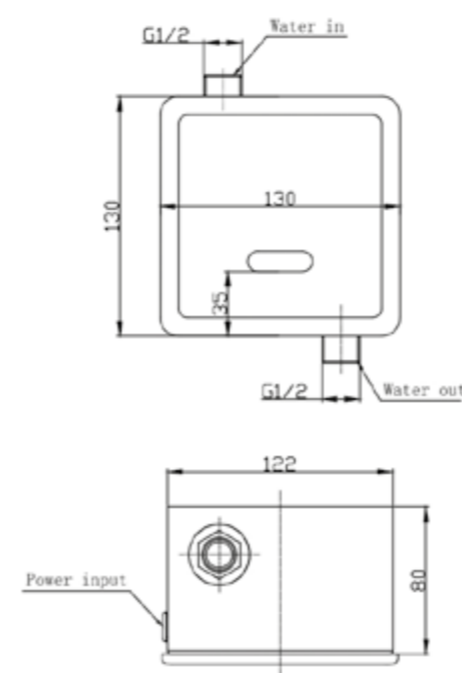

	цвет	код заказа	цена, €
INOX 712 клавиша смыва	 Steel	712.000.BS	305

	цвет	код заказа	цена, €
INOX 713 клавиша смыва	 Steel	713.000.BS	305

	цвет	код заказа	цена, €
INOX 714 клавиша смыва	 Steel	714.000.BS	305

	цвет	код заказа	цена, €
INOX 715 клавиша смыва	 Steel	715.000.BS	305

	цвет	код заказа	цена, €
Сенсорная клавиша для писсуара	 Chrome	801.000.71	245

INSTALLATION

- Система инсталляции включает в себя:
- монтажную раму с порошковым покрытием –
 - цельный бак, выполненный из ударопрочного пластика –
 - комплект удлиненных креплений –
 - звукоизоляцию –
 - комплект патрубков для подсоединения унитаза –