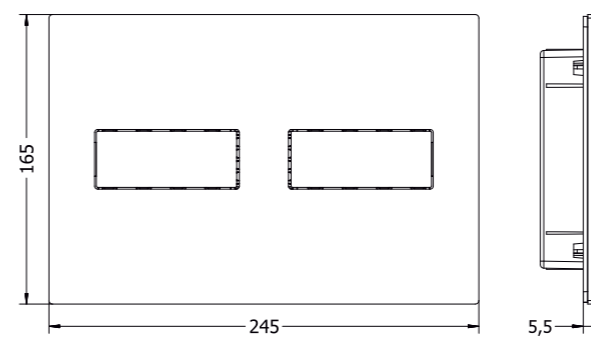

цвет	код заказа	цена, €
INOX 710 клавиша смыва	Steel	710.000.BS	305
	Gold	710.000.BG	420
	Black Matt	710.000.BM	345