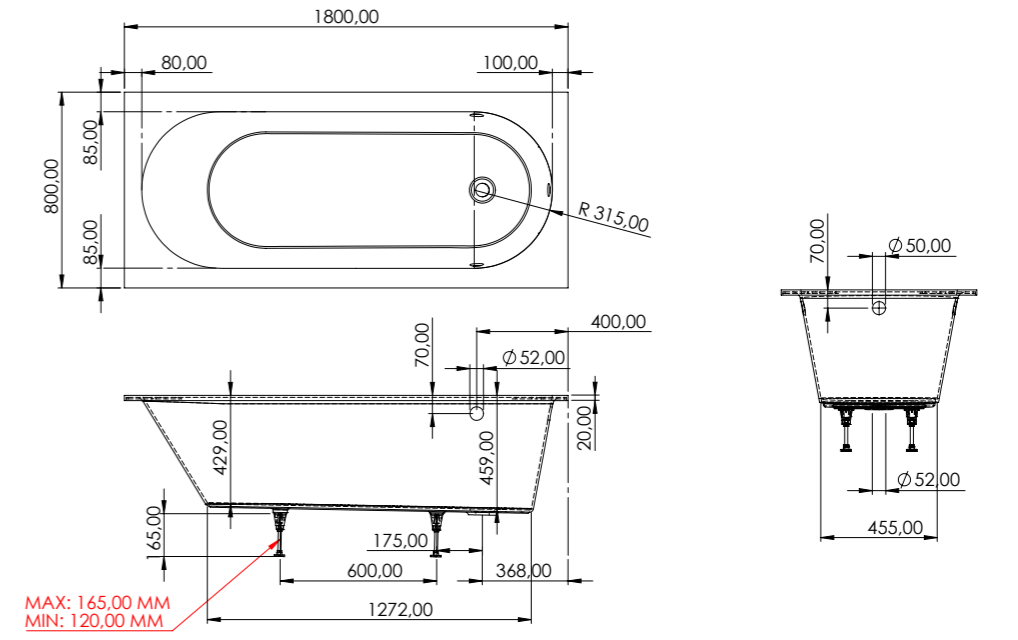

	размер	код заказа	цена, €
SIMPLE	1700x750 mm	ACW010 01	900
ванна встраиваемая, с регулируемыми ножками	1800x800 mm	ACW011 01	1 100

1700x750 mm

1800x800 mm

FILE 2.0

ванна 169x87
отдельностоящая
из Livingtec
с переливом,
сифоном и
донным
клапаном
с декоративной
крышкой