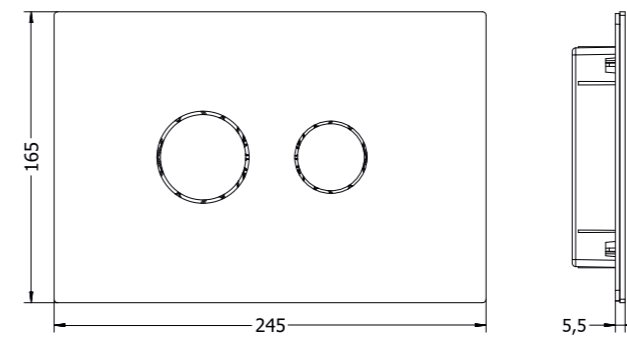

	цвет	код заказа	цена, €
INOX 712 клавиша смыва	 Steel	712.000.BS	305

	цвет	код заказа	цена, €
INOX 713 клавиша смыва	 Steel	713.000.BS	305

	цвет	код заказа	цена, €
INOX 714 клавиша смыва	 Steel	714.000.BS	305