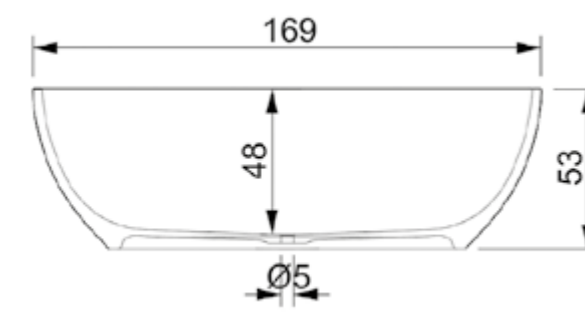

FILE 2.0

ванна 169x87
отдельностоящая
из Livingtec
с переливом,
сифоном и
донным
клапаном
с декоративной
крышкой

цвет	код заказа	цена, €
○ White	FLW001 01	6 325
○ White Matt	FLW001 05	3 910
● Black Matt	FLW001 17	6 325