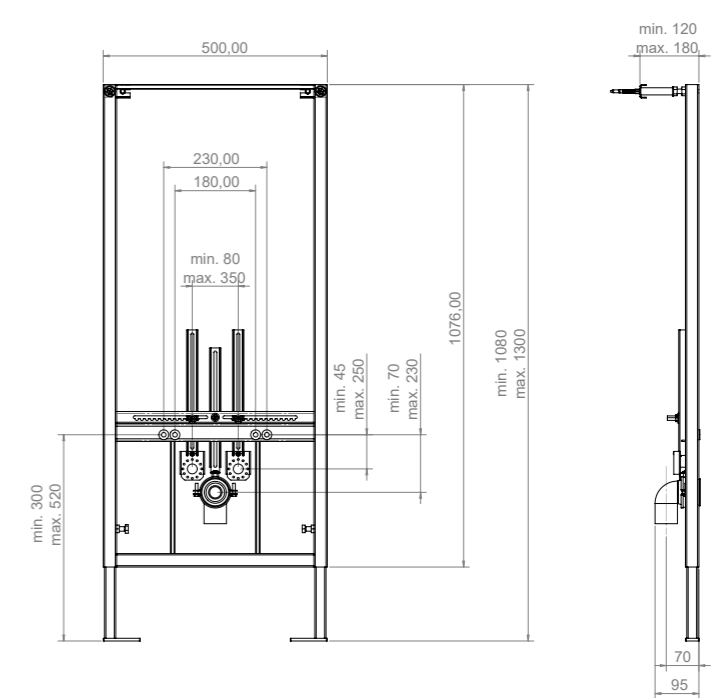

Монтажная рама для установки подвесного унитаза

код заказа цена, €

700.101 237

Монтажная рама для установки подвесного биде

код заказа цена, €

700.102 191

Смывной бачок для напольного унитаза

код заказа цена, €