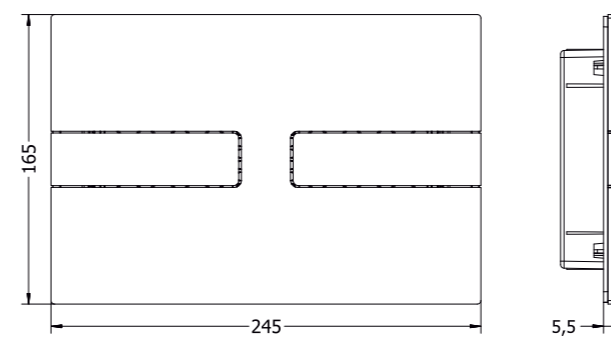

цвет	код заказа	цена, €
INOX 712 клавиша смыва	Steel	712.000.BS	305