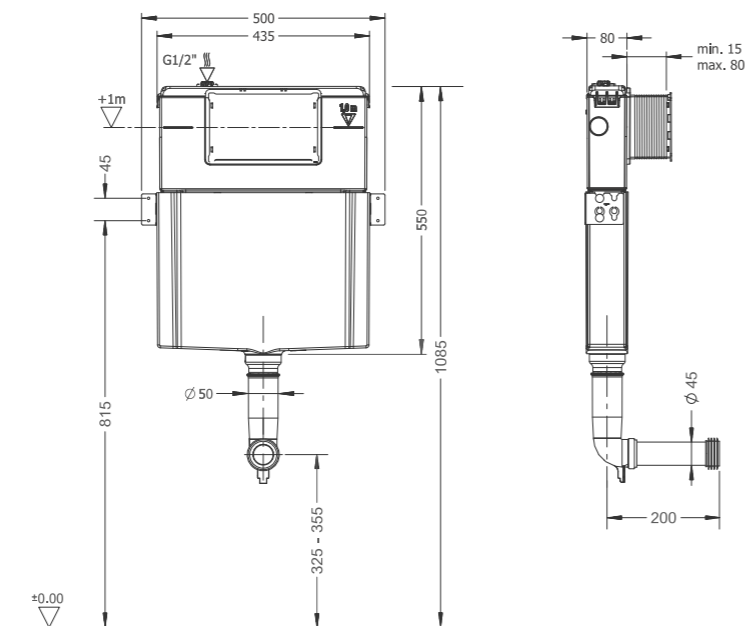

Смывной бачок для напольного унитаза

код заказа цена, €

700.100 159