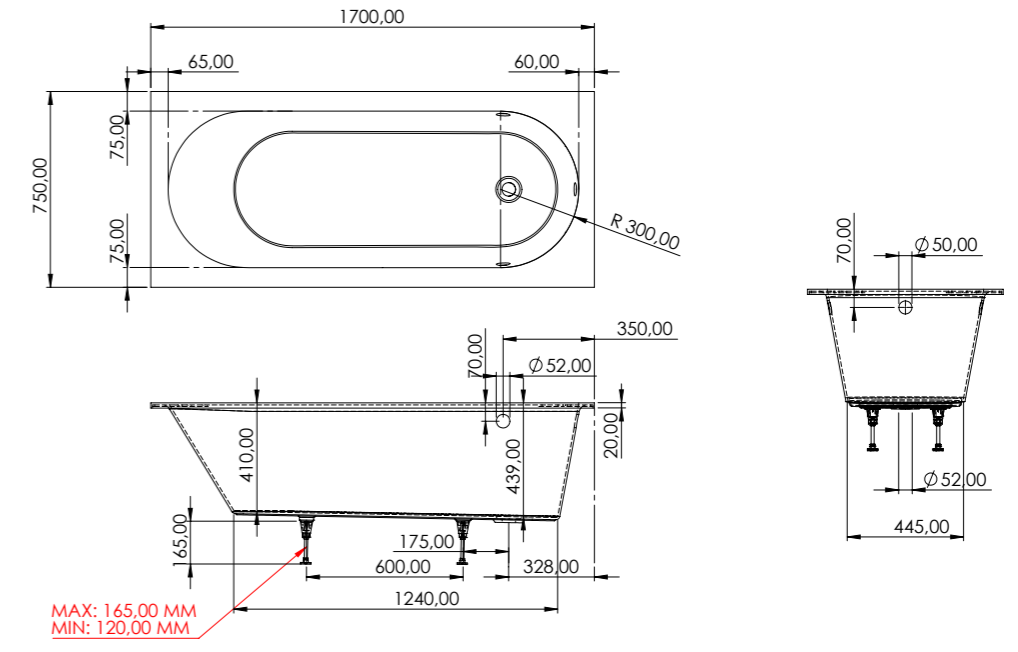

	размер	код заказа	цена, €
SIMPLE	1700x750 mm	ACW010 01	900
ванна встраиваемая, с регулируемыми ножками	1800x800 mm	ACW011 01	1 100

1700x750 mm

1800x800 mm

FILE 2.0

ванна 169x87
отдельностоящая
из Livingtec
с переливом,
сифоном и
донным
клапаном
с декоративной
крышкой