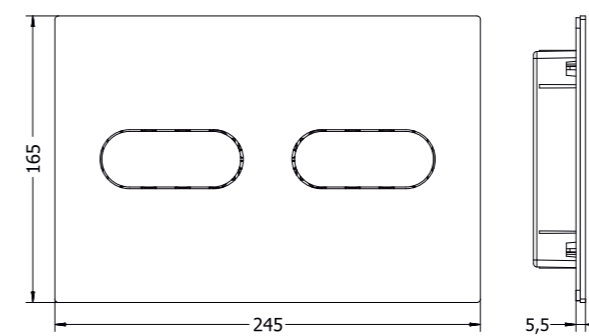

цвет	код заказа	цена, €
INOX 711 клавиша смыва	Steel	711.000.BS	305
	Gold	711.000.BG	420
	Black Matt	711.000.BM	345