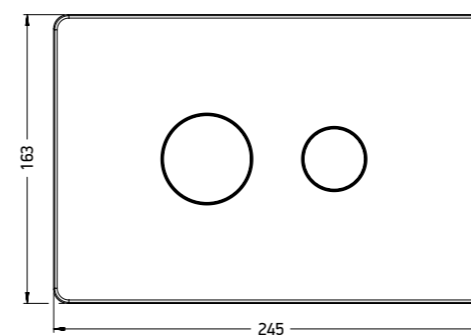

цвет	код заказа	цена, €
FILE клавиша смыва	White	703.000.05	58
	Chrome	703.000.71	58
	Black Matt	703.000.17	58

Белые глянцевые клавиши имеют антибактериальное покрытие