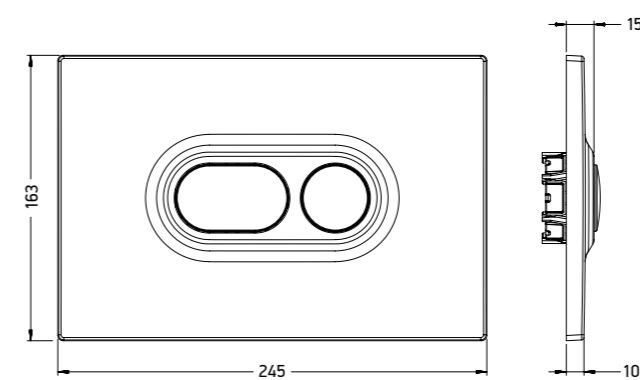

цвет	код заказа	цена, €
ATELIER клавиша смыва	White	702.000.05	58
	Chrome	702.000.71	58
	Black Matt	702.000.17	58

Белые глянцевые клавиши имеют антибактериальное покрытие