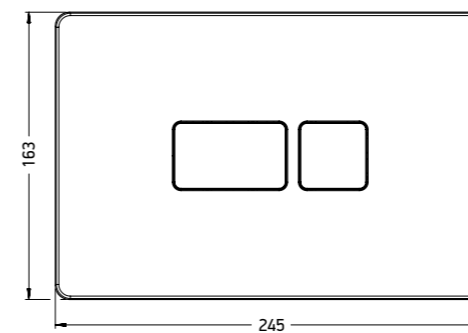

цвет	код заказа	цена, €
A16 клавиша смыва	White	704.000.05	58
	Chrome	704.000.71	58
	Black Matt	704.000.17	58

Белые глянцевые клавиши имеют антибактериальное покрытие

A16