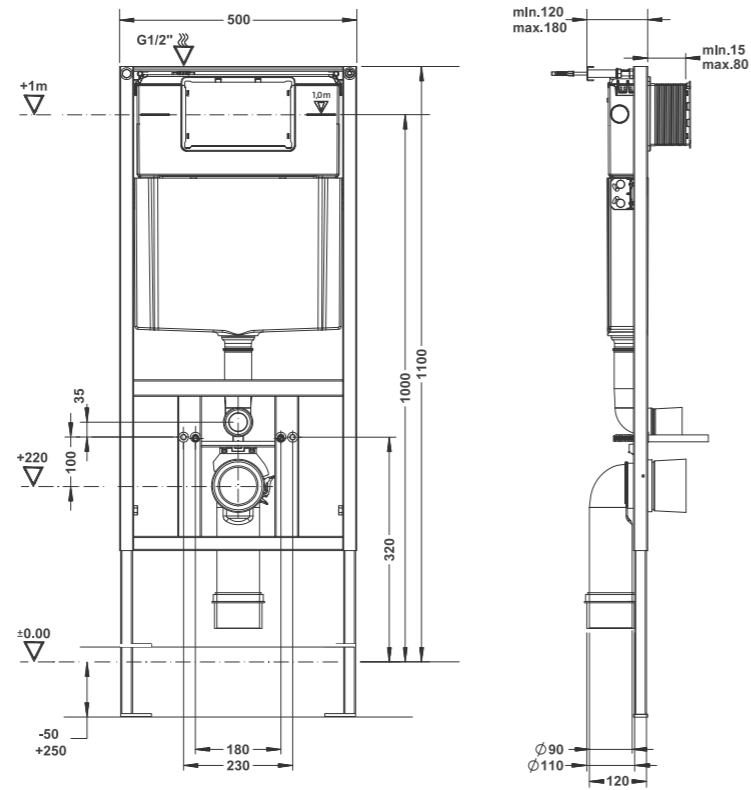

код заказа цена, €

700.101 237