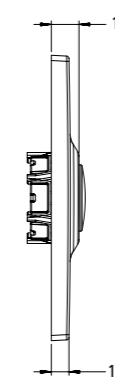

MONET
клавиша
смыва

цвет	код заказа	цена, €
White	701.000.05	58
Chrome	701.000.71	58
Chrome Matt	701.000.70	58
Black Matt	701.000.17	58

Белые глянцевые клавиши имеют антибактериальное покрытие