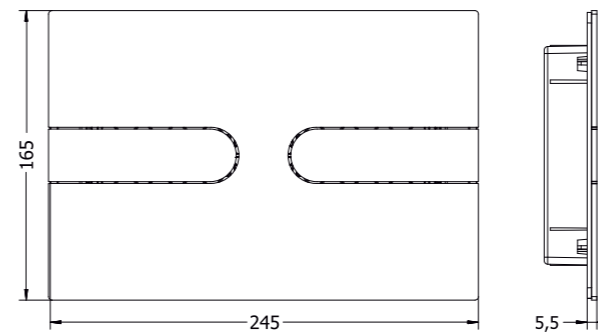

цвет	код заказа	цена, €
INOX 713 клавиша смыва	Steel	713.000.BS	305