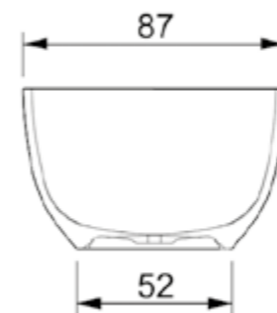

FILE 2.0

ванна 169x87
отдельностоящая
из Livingtec
с переливом,
сифоном и
донным
клапаном
с декоративной
крышкой

цвет	код заказа	цена, €
○ White	FLW001 01	6 325
○ White Matt	FLW001 05	3 910
● Black Matt	FLW001 17	6 325