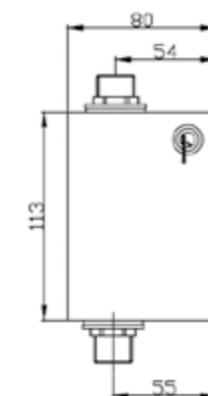

	цвет	код заказа	цена, €
INOX 712 клавиша смыва	 Steel	712.000.BS	305

	цвет	код заказа	цена, €
INOX 713 клавиша смыва	 Steel	713.000.BS	305

	цвет	код заказа	цена, €
INOX 714 клавиша смыва	 Steel	714.000.BS	305

	цвет	код заказа	цена, €
INOX 715 клавиша смыва	 Steel	715.000.BS	305

	цвет	код заказа	цена, €
Сенсорная клавиша для писсуара	 Chrome	801.000.71	245

INSTALLATION

- Система инсталляции включает в себя:
- монтажную раму с порошковым покрытием –
 - цельный бак, выполненный из ударопрочного пластика –
 - комплект удлиненных креплений –
 - звукоизоляцию –
 - комплект патрубков для подсоединения унитаза –