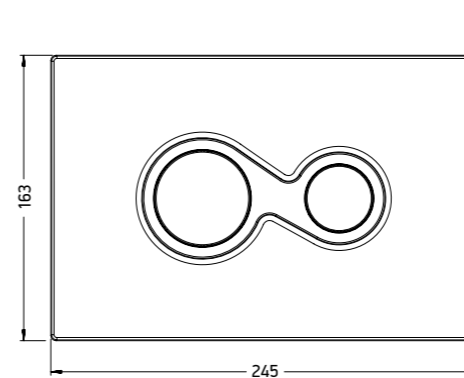

MONET
клавиша
смыва

цвет	код заказа	цена, €
White	701.000.05	58
Chrome	701.000.71	58
Chrome Matt	701.000.70	58
Black Matt	701.000.17	58

Белые глянцевые клавиши имеют антибактериальное покрытие