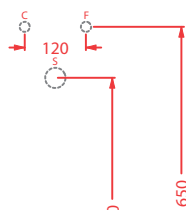

THL002 THE ONE

consolle 90
consolle 90