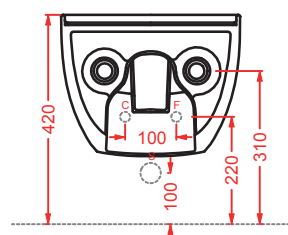

THB001 THE ONE

bidet sospeso
wall-hung bidet