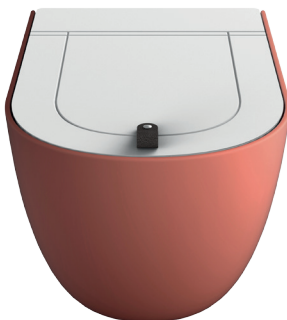

rosso corallo
red coral