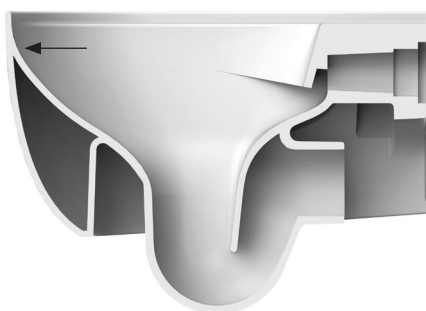

EDGELESS + RIMLESS WC

RIMLESS

La tecnologia rimless, con la conseguente eliminazione della brida, permette di togliere la camera ceramica e ridurre il bordo al minimo, ottenendo un'estetica ancora più minimal.

Without the rim, this technology allows the elimination of the ceramic chamber and the reduction of edge for enhanced minimal and clean aesthetics.