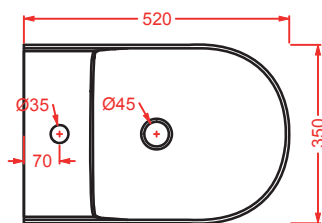

THB001 THE ONE

bidet sospeso
wall-hung bidet