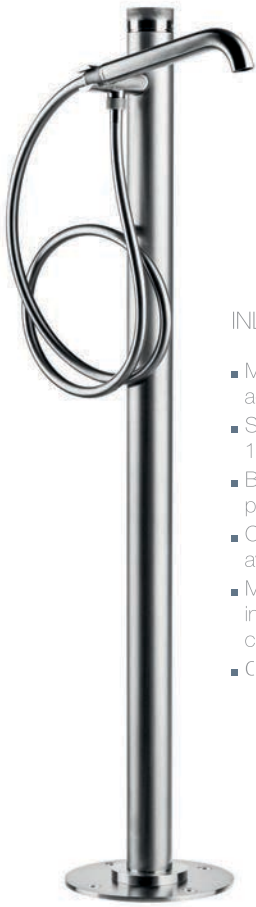

INH001.H

- Braccio doccia in acciaio inox a 90° Ø 28 mm x 350 mm 1/2"MM con rosone
- 90° Ø 28 mm Stainless steel shower arm 350 mm 1/2"MM with flange
- Brausearm aus Edelstahl, Ø 28 mm x 350 mm 1/2" a.G./a.G
- Bras de douche en acier inoxydable, Ø 28 mm x 350 mm 1/2"MM
- Brazo de ducha de acero inoxidable, Ø 28 mm x 350 mm 1/2"MM
- Рукотка душевая из нержавеющей стали, 90° Ø 28 mm 350 mm 1/2"MM с водорозеткой водорозеткой

INH005 - TWIGGY-INOX Ø 200 mm arm 350 mm
INH002 - TWIGGY-INOX Ø 250 mm arm 350 mm
INH006 - TWIGGY-INOX Ø 300 mm arm 350 mm

INH007 - TWIGGY-INOX 200 X 200 mm arm 350 mm
INH003 - TWIGGY-INOX 250 X 250 mm arm 350 mm
INH008 - TWIGGY-INOX 300 X 300 mm arm 350 mm

INH004 - TWIGGY-INOX 300 X 200 mm arm 350 mm
INH009 - TWIGGY-INOX 400 X 250 mm arm 350 mm

TWIGGY-INOX

- Braccio e soffione in acciaio inox con braccio doccia a 90° Ø 28 mm x 350 mm 1/2"MM
- Stainless steel shower head with shower arm 90° Ø 28 mm x 350 mm 1/2"MM
- Kopfbrause und Brausearm aus Edelstahl, Brausearm Ø 28 mm x 350 mm 1/2" a.G
- Pomme de douche avec bras en acier inoxydable, bras de douche Ø 28 mm x 350 mm 1/2"MM
- Rociador con brazo de ducha de acero inoxidable, brazo de ducha Ø 28 mm x 350 mm 1/2"MM
- Душевая лейка Twiggy-Inox самоочищающаяся на шарнире 1/2" F Рукоятка душевая из нержавеющей стали, 90° Ø 28 mm 350 mm 1/2"MM с водорозеткой

INL001 - H. 103 cm Ø 54 mm

- Miscelatore progressivo per vasca a pavimento in acciaio inox H cm 103 x Ø 54 mm
- Stainless steel floor-mount bathtub progressive mixer 103 cm x Ø 54 mm
- Badewannen Bodenarmatur aus Edelstahl mit progressivem Mischer cm 103 Höhe Ø mm 54
- Colonne alimentation baignoire en acier inoxydable avec mitigeur progressif cm 103 Ø mm 54
- Monomando baño-ducha a pavimento en acero inoxidable con mezclador progresivo, cm 103 Ø 54 mm
- Смеситель из нержавеющей стали д/ванны