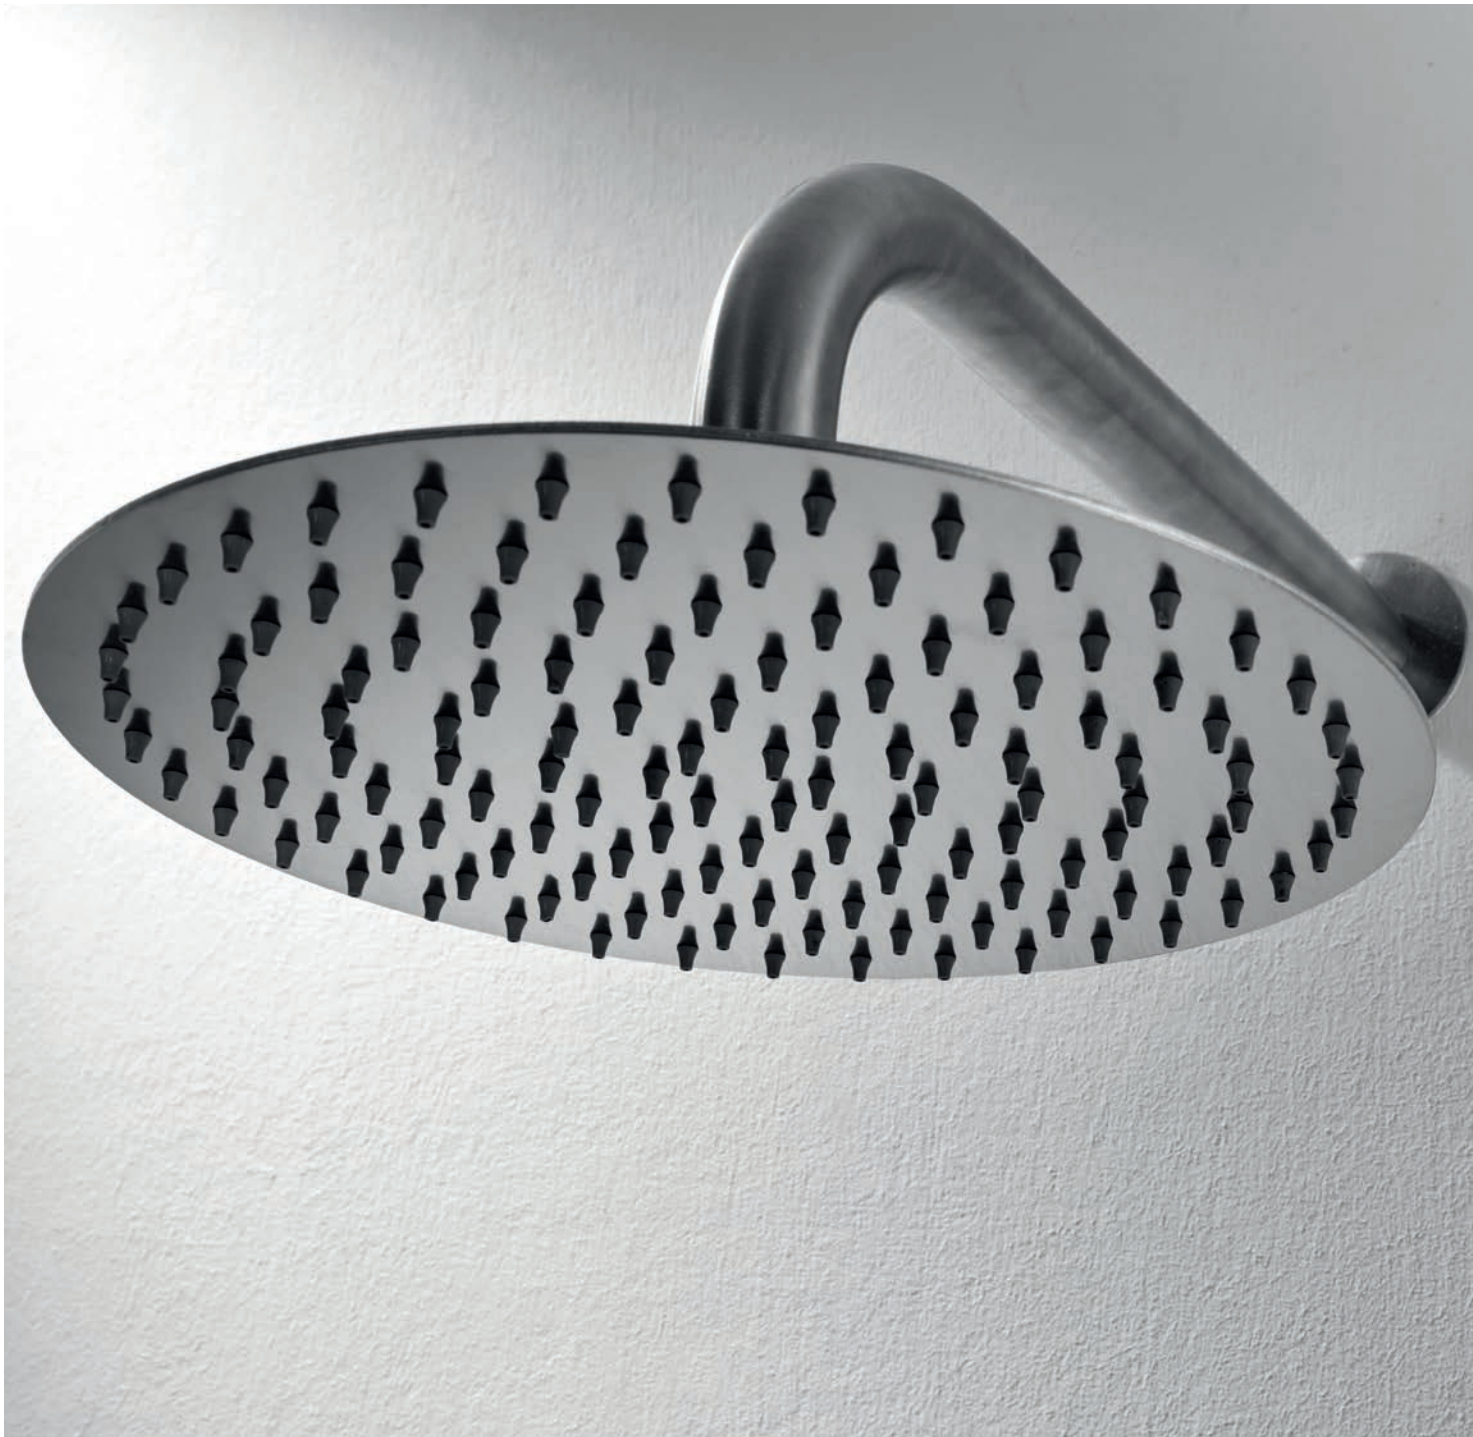

Acciaio

Stainless Steel Collection

INH002 TWIGGY-INOX

Soffione acciaio inox Ø 250 mm con braccio 350 mm

Stainless steel shower head Ø 250 mm with shower arm 350 mm

INC004 ZEN-INOX

Duplex doccia in acciaio inox con supporto ad incasso e flessibile
Stainless steel shower set complete with water supply elbow and hose

IND002 ZEN-INOX

Set saliscendi in acciaio inox con Doccia Zen-Inox e Flessibile
Stainless steel slide rail set with Zen-Inox handshower and hose

INL001

Miscelatore progressivo per vasca a pavimento in acciaio inox
Stainless steel floor-mount bathtub progressive mixer

- Doccia monogetto in acciaio Inox
- Stainless steel single function handshower
- Handbrause aus Edelstahl mit Regenstrahl
- Douchette en acier inoxydable jet pluie
- Mango ducha de acero inoxidable chorro lluvia
- Душевая лейка из нержавеющей стали моноструя

INC001

- Supporto doccia fisso in acciaio inox con rosone
- Stainless steel wall bracket with flange
- Brausehalter aus Edelstahl
- Support fixe en acier inoxydable
- Soporte mural fijo de acero inoxidable
- Душевой держатель фиксированный из нержавеющей стали с фланцем