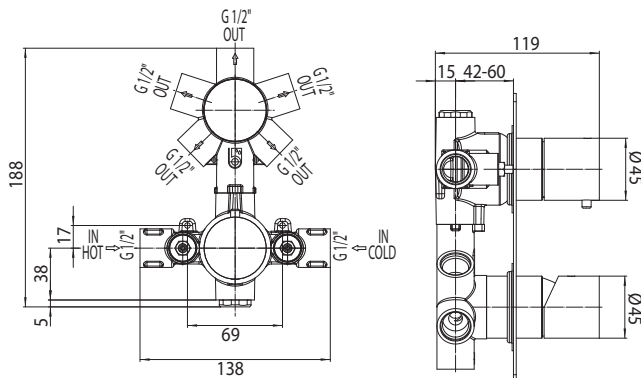

INZ001
MISCELATORE TERMOSTATICO 2-3-4-5 USCITE
THERMOSTATIC MIXERS 2-3-4-5 OUTLETS

- Miscelatore termostatico in acciaio inox attacchi da 1/2" e 2-3-4-5 uscite
- Stainless steel thermostatic mixer with 1/2" connections and 2-3-4-5 outlets
- Thermostat-Mischbatterie aus Edelstahl mit 1/2" Anschlüsse und 2-3-4-5 Ausgänge
- Mitigeur thermostatique en acier inoxydable avec raccords 1/2" et 2-3-4-5 sorties
- Mezclador termostático en acero inoxidable con conexiones de 1/2" y 2-3-4-5 salidas
- Смеситель термостатический из нержавеющей стали соединения 1/2", 2-3-4-5 выходов