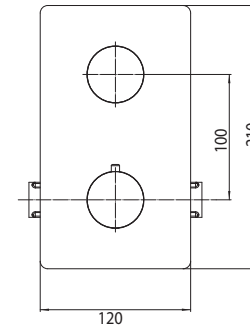

INZ001
MISCELATORE TERMOSTATICO 2-3-4-5 USCITE
THERMOSTATIC MIXERS 2-3-4-5 OUTLETS

- Miscelatore termostatico in acciaio inox attacchi da 1/2" e 2-3-4-5 uscite
- Stainless steel thermostatic mixer with 1/2" connections and 2-3-4-5 outlets
- Thermostat-Mischbatterie aus Edelstahl mit 1/2" Anschlüsse und 2-3-4-5 Ausgänge
- Mitigeur thermostatique en acier inoxydable avec raccords 1/2" et 2-3-4-5 sorties
- Mezclador termostático en acero inoxidable con conexiones de 1/2" y 2-3-4-5 salidas
- Смеситель термостатический из нержавеющей стали соединения 1/2", 2-3-4-5 выходов