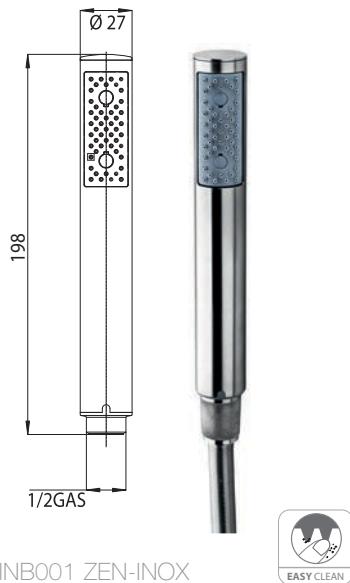

INB001 ZEN-INOX

- Doccia monogetto in acciaio Inox
- Stainless steel single function handshower
- Handbrause aus Edelstahl mit Regenstrahl
- Douchette en acier inoxydable jet pluie
- Mango ducha de acero inoxidable chorro lluvia
- Душевая лейка из нержавеющей стали моноструя