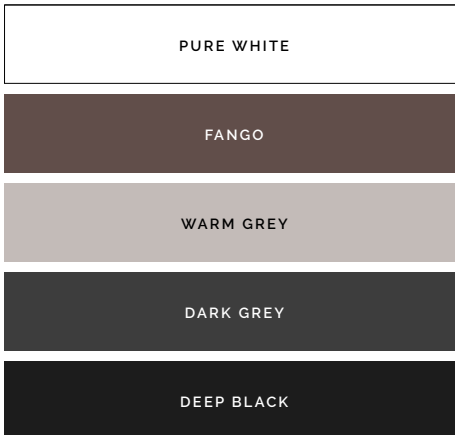

cm L: 39 x D: 42

CROMO - CHROME
CHROM - CHROME
CROMO - ХРОМ **3IBSEMDFETCR**
P 6.2905

ORO CHIARO - LIGHT GOLD
HELLGOLD - OR CLAIR
ORO CLARO - СВЕТЛОЕ ЗОЛОТО **3IBSEMDFET**
P 6.2905

NICKEL LUCIDO - POLISHED NICKEL **3IBSEMDFETNKS**
POLIERNICKEL - NICKEL POLI
NIQUEL LUCIDO - НИКЕЛЬ БЛЕСТЯЩИЙ
P 6.2905

**ETOILE
POLYESTER
SEAT**

SEDILE IN POLIESTERE
POLYESTER SEAT
SITZ AUS POLYESTER
SIEGE EN POLYESTER
ASIENTO DE POLIÉSTER
СИДЕНЬЕ ИЗ ПОЛИЭСТЕРА

cm L: 39 x D: 42

CROMO - CHROME
CHROM - CHROME
CROMO - ХРОМ **SEDBIAETCR**
P 3.2550

ORO CHIARO - LIGHT GOLD
HELLGOLD - OR CLAIR
ORO CLARO - СВЕТЛОЕ ЗОЛОТО **SEDBIAETOT**
P 3.2550

NICKEL LUCIDO - POLISHED NICKEL **SEDBIAETNK**
POLIERNICKEL - NICKEL POLI
NIQUEL LUCIDO - НИКЕЛЬ БЛЕСТЯЩИЙ
P 3.2550

**ETOILE
SEMI-GLOSS PAINTED
SEAT IN MDF**

SEDILE IN MDF LACCATO SEMI-LUCIDO NEI COLORI:
MDF SEAT, AVAILABLE IN THE FOLLOWING SEMI-GLOSS
COLOURS:
MDF WC-SITZ, ERHÄLTICH IN FOLGENDEN HALB-
GLÄNZENDEN FARBEN:
ABATTANT DISPONIBLE DANS LES COULEURS SUIVANTES
À HAUTE BRILLANCE:
ASIENTO DISPONIBLE EN LOS SIGUIENTES COLORES
LACADOS BRILLO:
СИДЕНЬЕ ИЗ МДФ КРАШЕНОЕ, ПОЛУГЛЯНЦЕВОЕ, С
ПЛАВНЫМ ОПУСКАНИЕМ В СЛЕДУЮЩИХ ЦВЕТАХ: