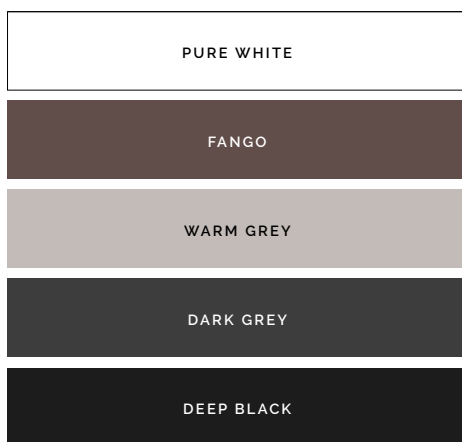

CROMO - CHROME
CHROM - CHROME
CROMO - XROM

DE1070CR
1.2500

ORO CHIARO - LIGHT GOLD
HELLGOLD - OR CLAIR
ORO CLARO - СВЕТЛОЕ ЗОЛОТО

DE1070OT
P 1.6500

NICKEL LUCIDO - POLISHED NICKEL
POLIERNICKEL - NICKEL POLI
NIQUEL LUCIDO - НИКЕЛЬ БЛЕСТЯЩИЙ

cm L: 38 x D: 43

CROMO - CHROME
CHROM - CHROME
CROMO - XROM

3IBSEMOGWCR
P 11.2910

ORO CHIARO - LIGHT GOLD
HELLGOLD - OR CLAIR
ORO CLARO - СВЕТЛОЕ ЗОЛОТО

3IBSEMOGW
P 11.2910

NICKEL LUCIDO - POLISHED NICKEL
POLIERNICKEL - NICKEL POLI
NIQUEL LUCIDO - НИКЕЛЬ БЛЕСТЯЩИЙ

3IBSEMOGWNK
P 11.2910

**WESTMINSTER
SEMI-GLOSS PAINTED
SEAT IN MDF**

SEDILE IN MDF LACCATO SEMI-LUCIDO NEI COLORI:
MDF SEAT, AVAILABLE IN THE FOLLOWING SEMI-GLOSS
COLOURS:
MDF WC-SITZ, ERHÄLTICH IN FOLGENDEN HALB-
GLÄNZENDEN FARBEN:
ABATTANT DISPONIBLE DANS LES COULEURS SUIVANTES
À HAUTE BRILLANCE:
ASIENTO DISPONIBLE EN LOS SIGUIENTES COLORES
LACADOS BRILLO:
СИДЕНЬЕ ИЗ МДФ КРАШЕНОЕ, ПОЛУГЛЯНЦЕВОЕ, С
ПЛАВНЫМ ОПУСКАНИЕМ В СЛЕДУЮЩИХ ЦВЕТАХ: