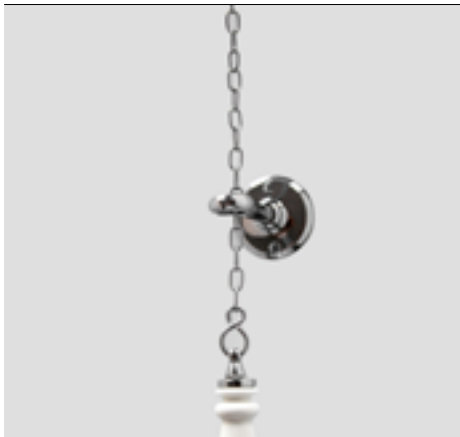

ACCESSORY FOR PULL AND CHAIN

ACCESSORIO PER PULL E CATENA
ACCESSORY FOR PULL AND CHAIN
ZUBEHÖR FÜR PULL UND KETTE
ACCESSOIRE POUR PULL ET CHAÎNE
COMPLEMENTO PARA PULL Y CATENA
АКСЕССУАР ДЛЯ РУЧКИ С ЦЕПОЧКОЙ

CROMO - CHROME
CHROM - CHROME
CROMO - ХРОМ

DE1070CR
1.2500

ORO CHIARO - LIGHT GOLD
HELLGOLD - OR CLAIR
ORO CLARO - СВЕТЛОЕ ЗОЛОТО

DE1070OT
P 1.6500

NICKEL LUCIDO - POLISHED NICKEL
POLIERNICKEL - NICKEL POLI
NIQUEL LUCIDO - НИКЕЛЬ БЛЕСТЯЩИЙ

DE1070NK
P 1.6500